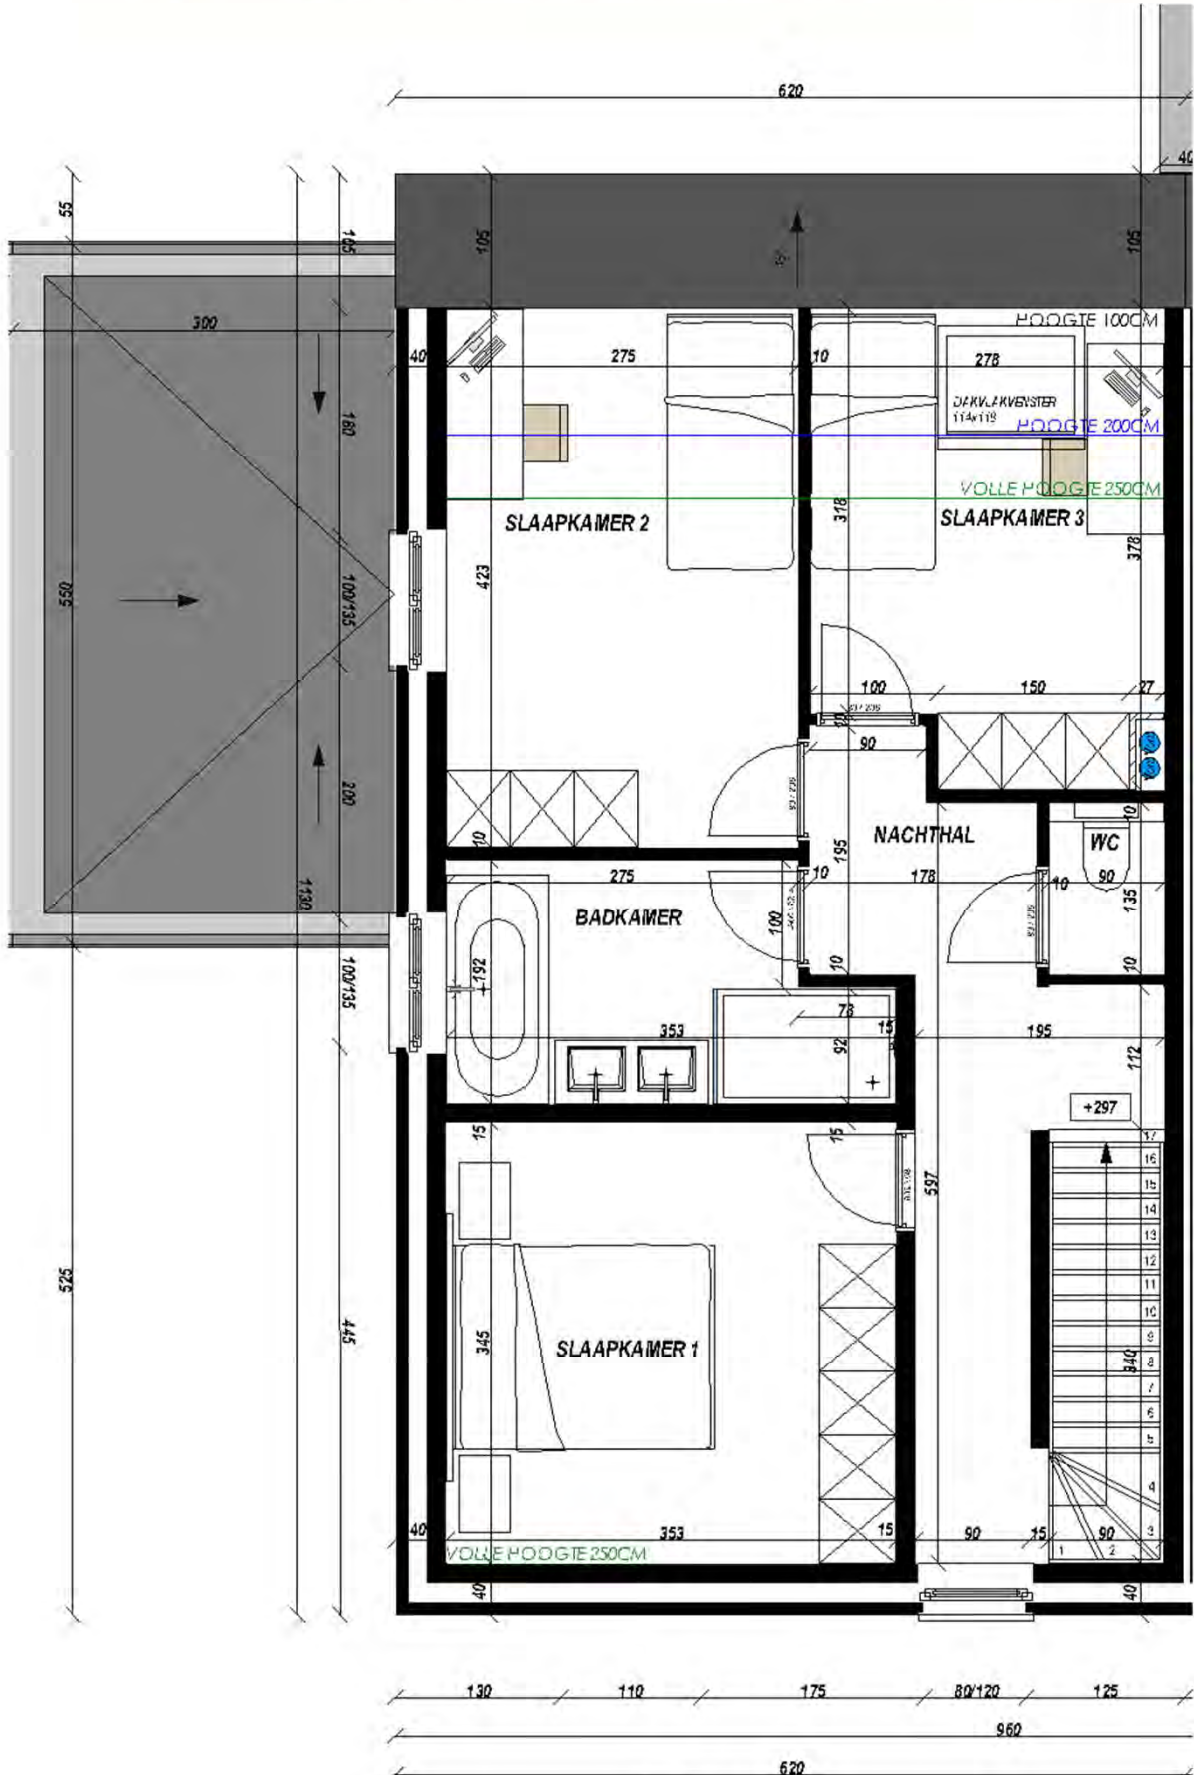

Plan & Bouw

VERKAVELINGEN WONINGBOUW APPARTEMENTSBOUW

LOT 6
GELIJKVLOERS
opp. : 70,06 m²

Plan & Bouw

VERKAVELINGEN WONINGBOUW APPARTEMENTSBOUW

LOT 6
VERDIEPING 1
opp. : 63,55 m²

Plan & Bouw

VERKAVELINGEN WONINGBOUW APPARTEMENTSBOUW

LOT 6
ZOLDER
opp. : 36,74 m²