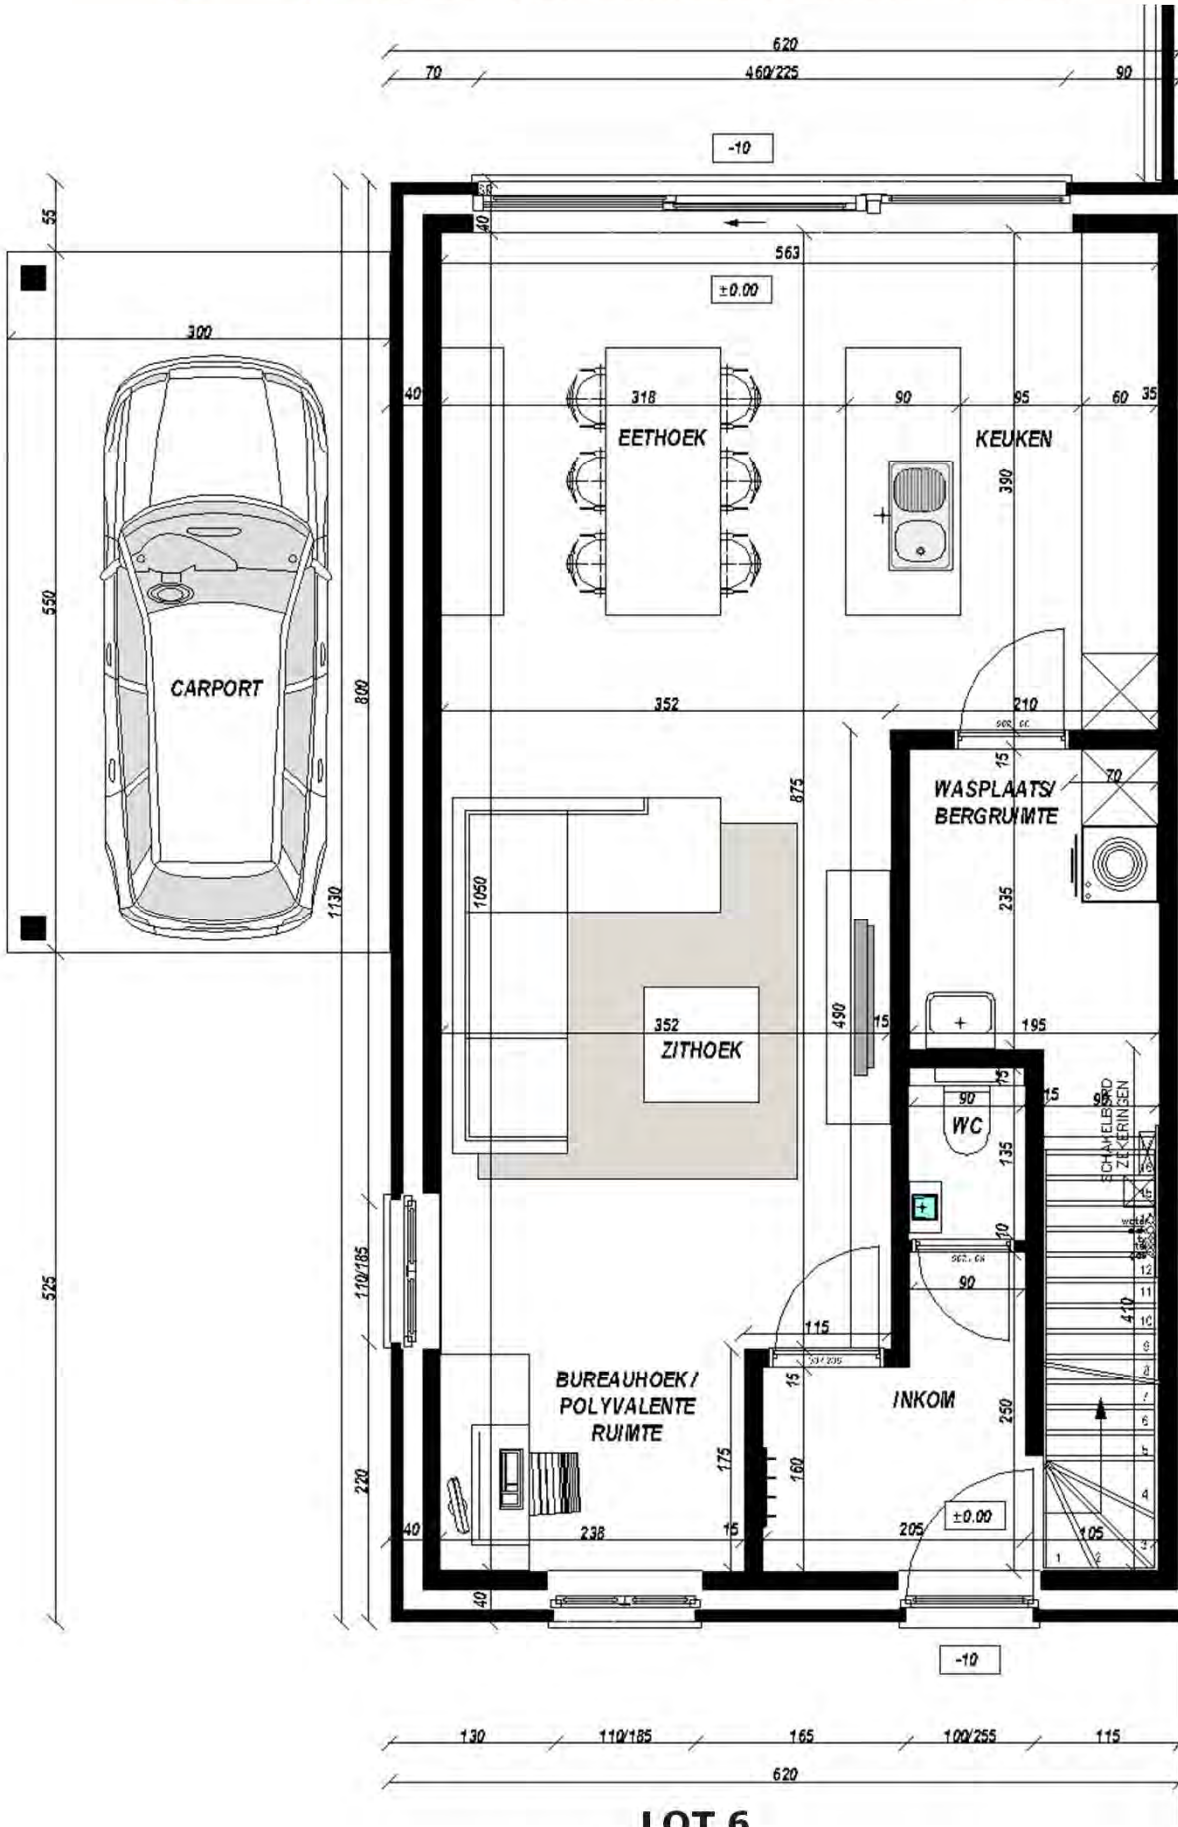

Plan & Bouw

VERKAVELINGEN WONINGBOUW APPARTEMENTSBOUW

LOT 6
GELIJKVLOERS
opp. : 70,06 m²

Plan & Bouw

VERKAVELINGEN WONINGBOUW APPARTEMENTSBOUW

LOT 6
VERDIEPING 1
opp. : 63,55 m²

Plan & Bouw

VERKAVELINGEN WONINGBOUW APPARTEMENTSBOUW

LOT 6
ZOLDER
opp. : 36,74 m²