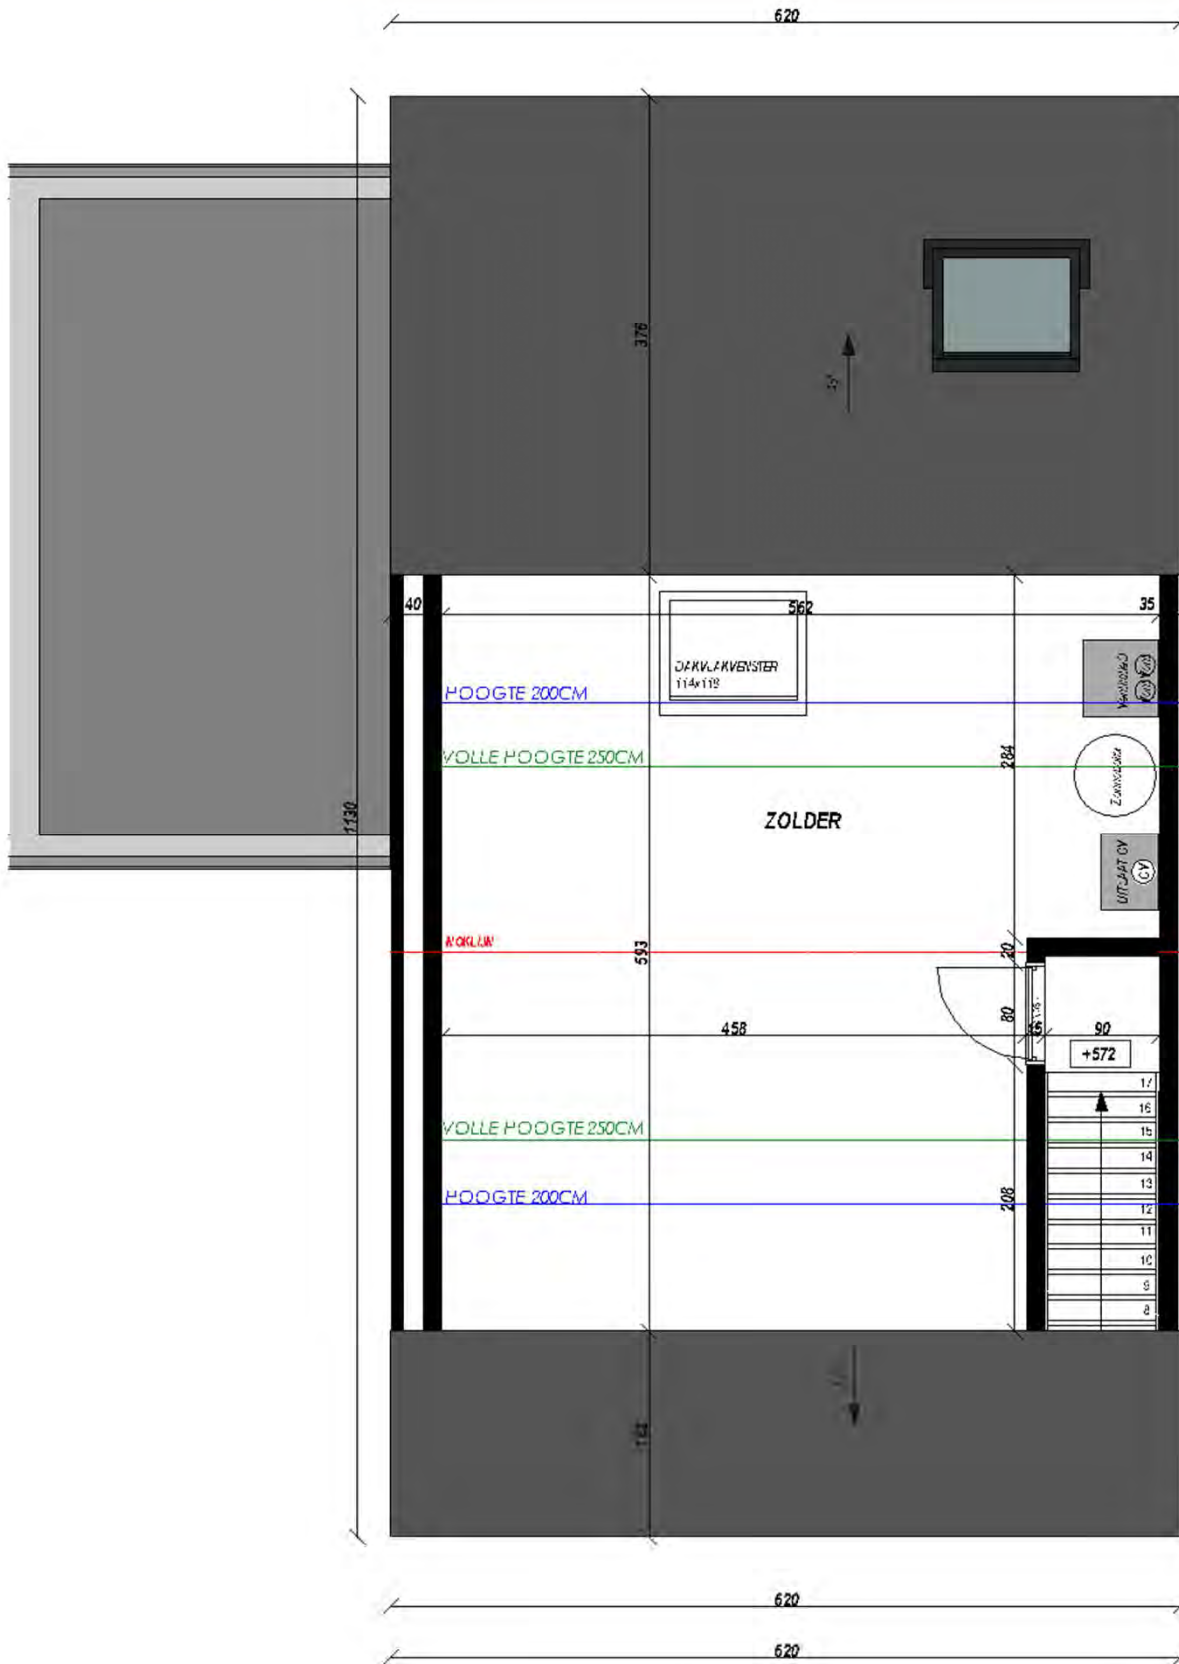

Plan & Bouw

VERKAVELINGEN WONINGBOUW APPARTEMENTSBOUW

LOT 6
GELIJKVLOERS
opp. : 70,06 m²

Plan & Bouw

VERKAVELINGEN WONINGBOUW APPARTEMENTSBOUW

LOT 6
VERDIEPING 1
opp. : 63,55 m²

Plan & Bouw

VERKAVELINGEN WONINGBOUW APPARTEMENTSBOUW

LOT 6
ZOLDER
opp. : 36,74 m²