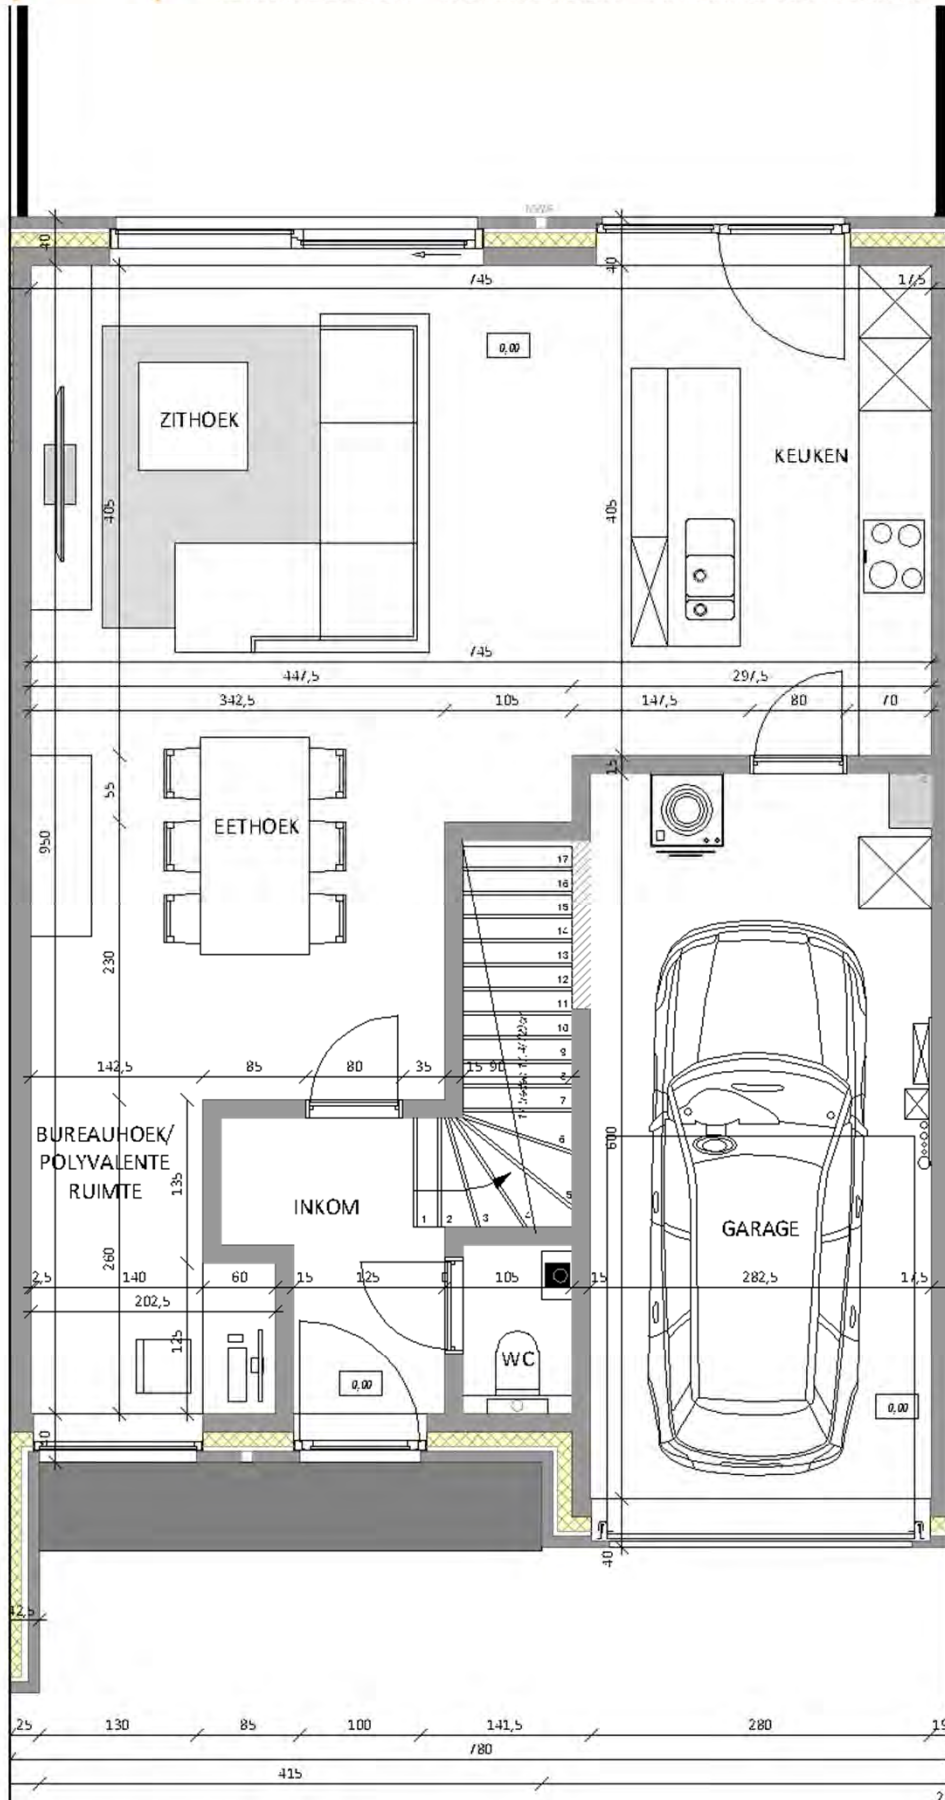

Plan & Bouw

VERKAVELINGEN WONINGBOUW APPARTEMENTSBOUW

LOT 21
GELIJKVLOERS 1
opp. : m²

Plan & Bouw

VERKAVELINGEN WONINGBOUW APPARTEMENTSBOUW

LOT 21
VERDIEPING 1
opp. : m²