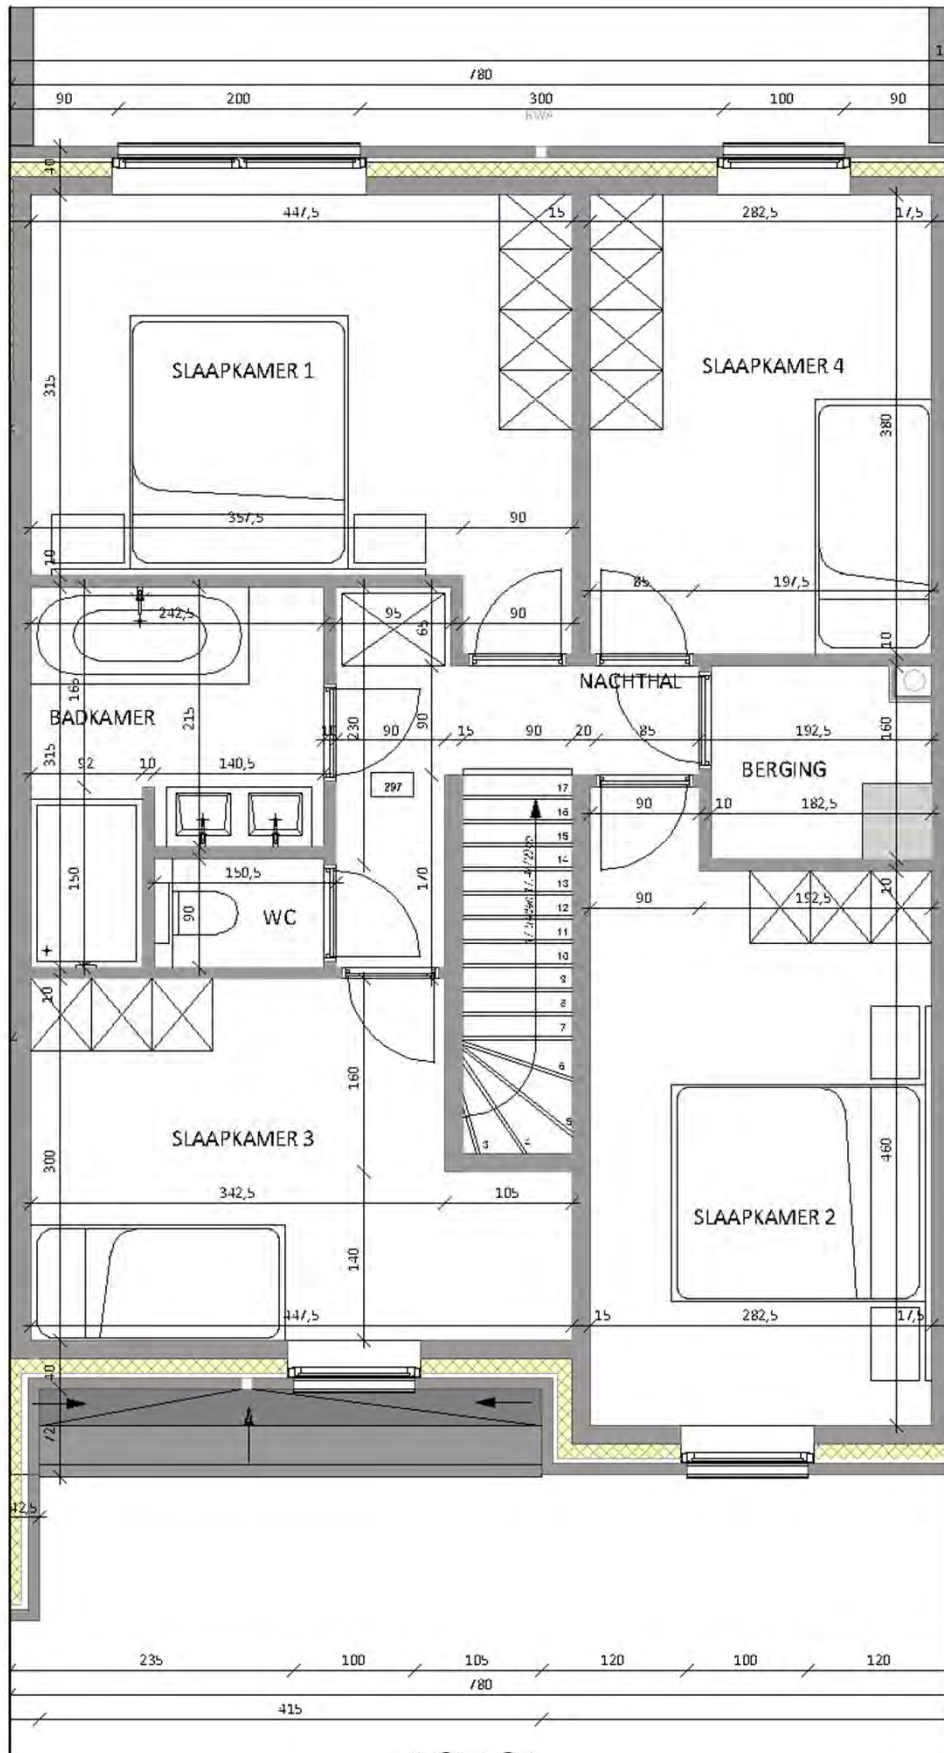

Plan & Bouw

VERKAVELINGEN WONINGBOUW APPARTEMENTSBOUW

LOT 21
GELIJKVLOERS 1
opp. : m²

Plan & Bouw

VERKAVELINGEN WONINGBOUW APPARTEMENTSBOUW

LOT 21
VERDIEPING 1
opp. : m²