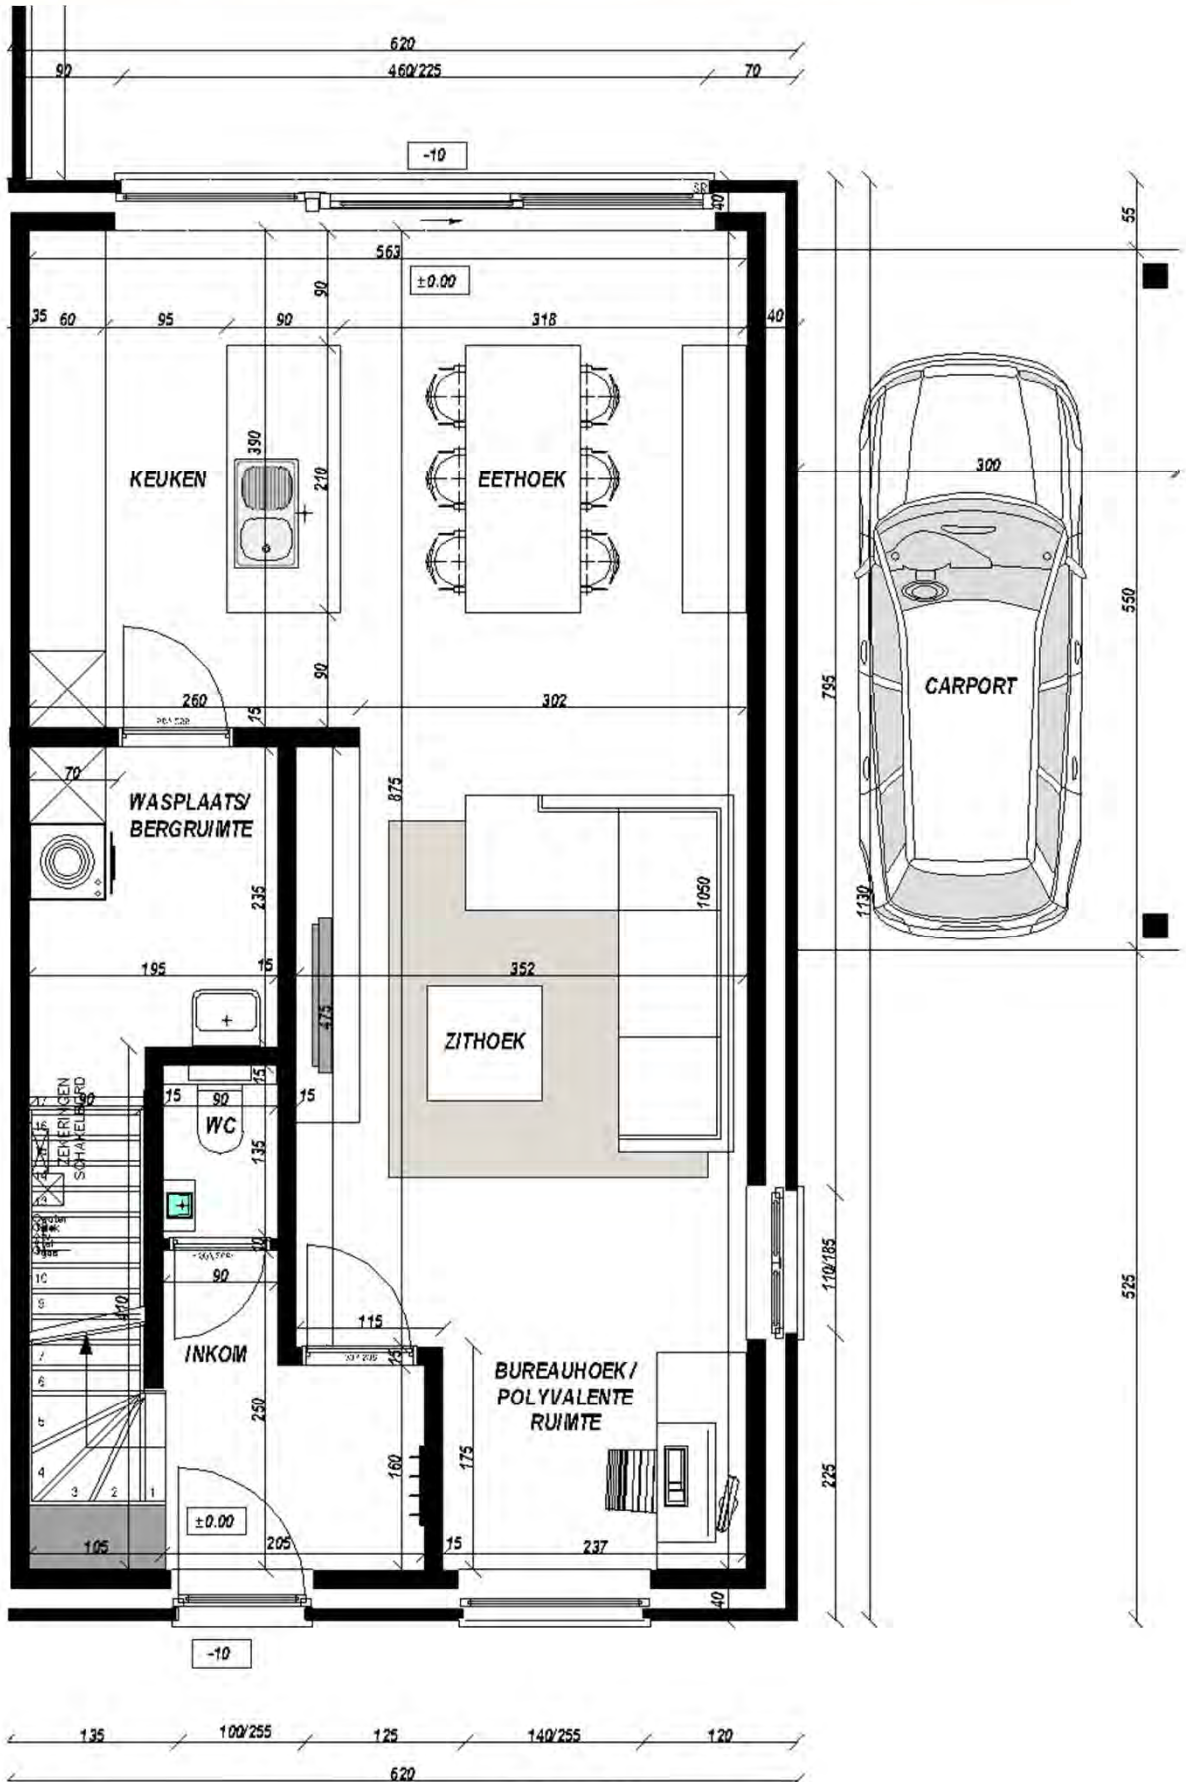

Plan & Bouw

VERKAVELINGEN WONINGBOUW APPARTEMENTSBOUW

LOT 10

GELIJKVLOERS 1
opp. : 70,06 m²

Plan & Bouw

VERKAVELINGEN WONINGBOUW APPARTEMENTSBOUW

LOT 10
ZOLDER
opp. : 34,84 m²