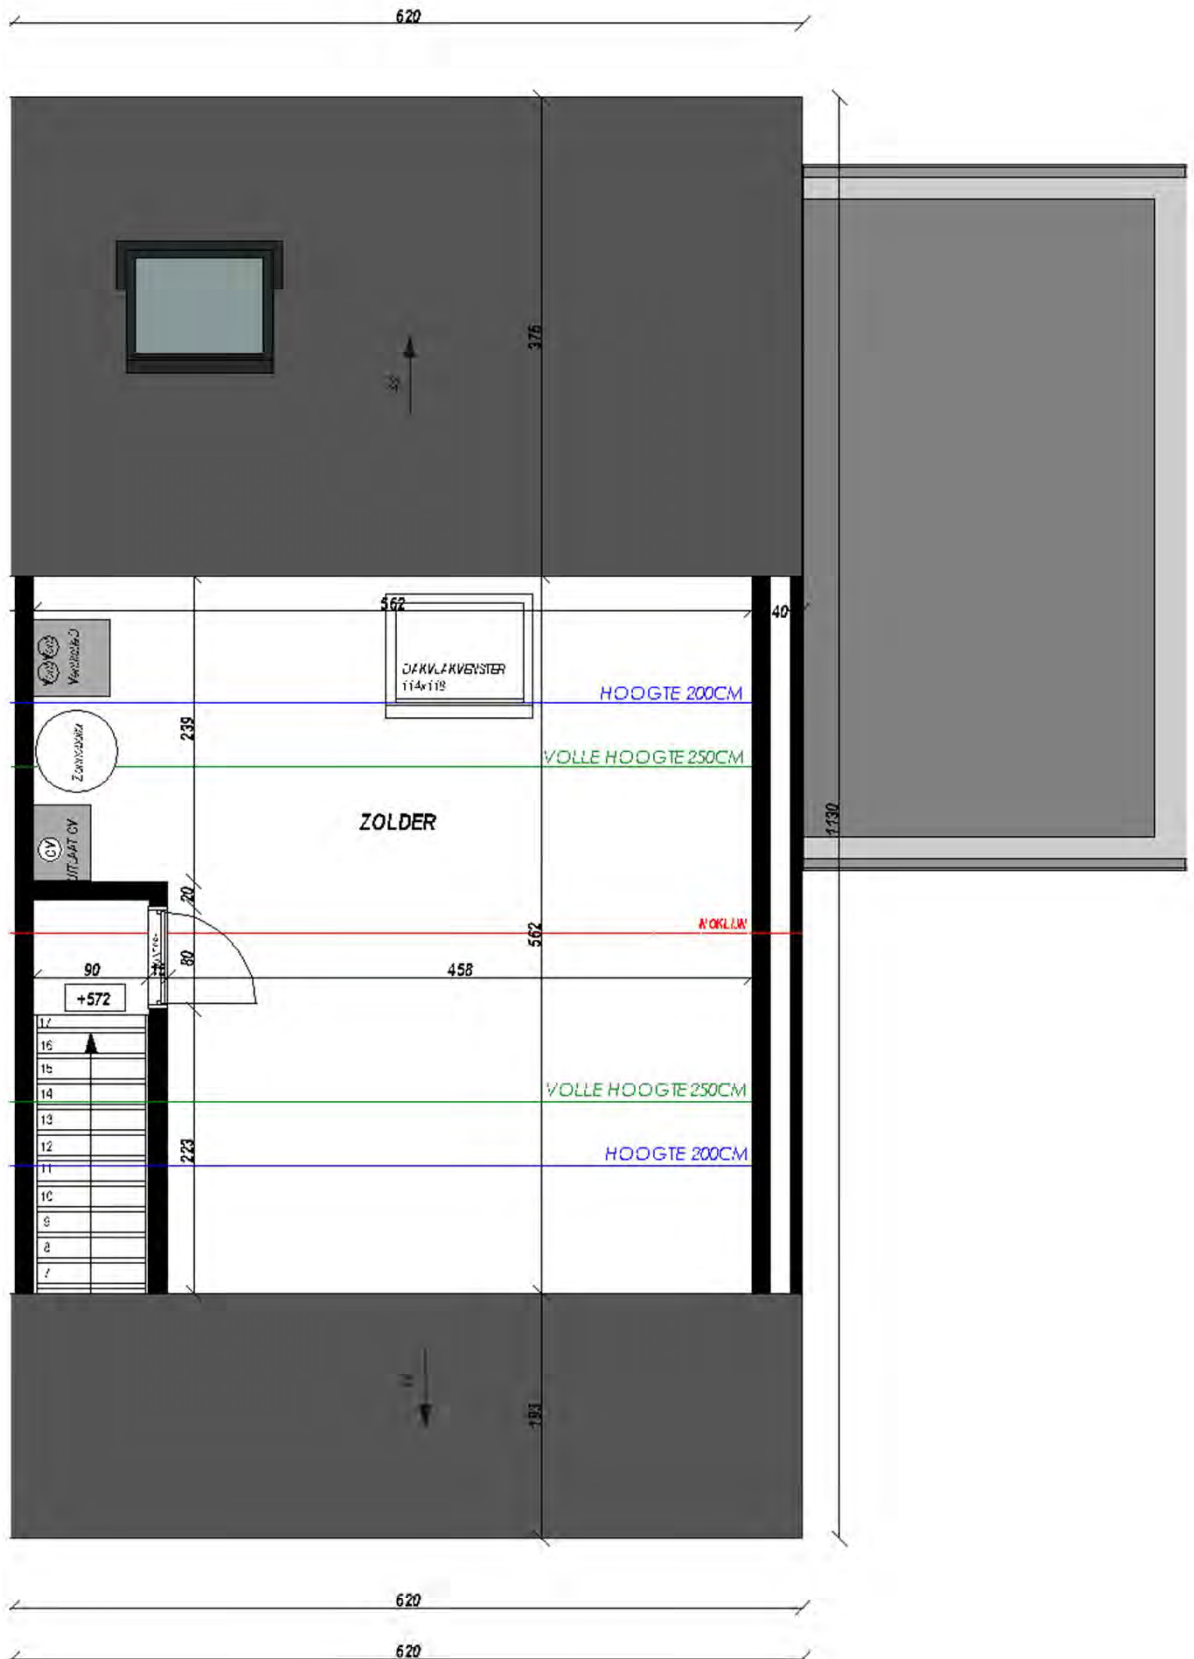

Plan & Bouw

VERKAVELINGEN WONINGBOUW APPARTEMENTSBOUW

LOT 10

GELIJKVLOERS 1
opp. : 70,06 m²

Plan & Bouw

VERKAVELINGEN WONINGBOUW APPARTEMENTSBOUW

LOT 10
ZOLDER
opp. : 34,84 m²