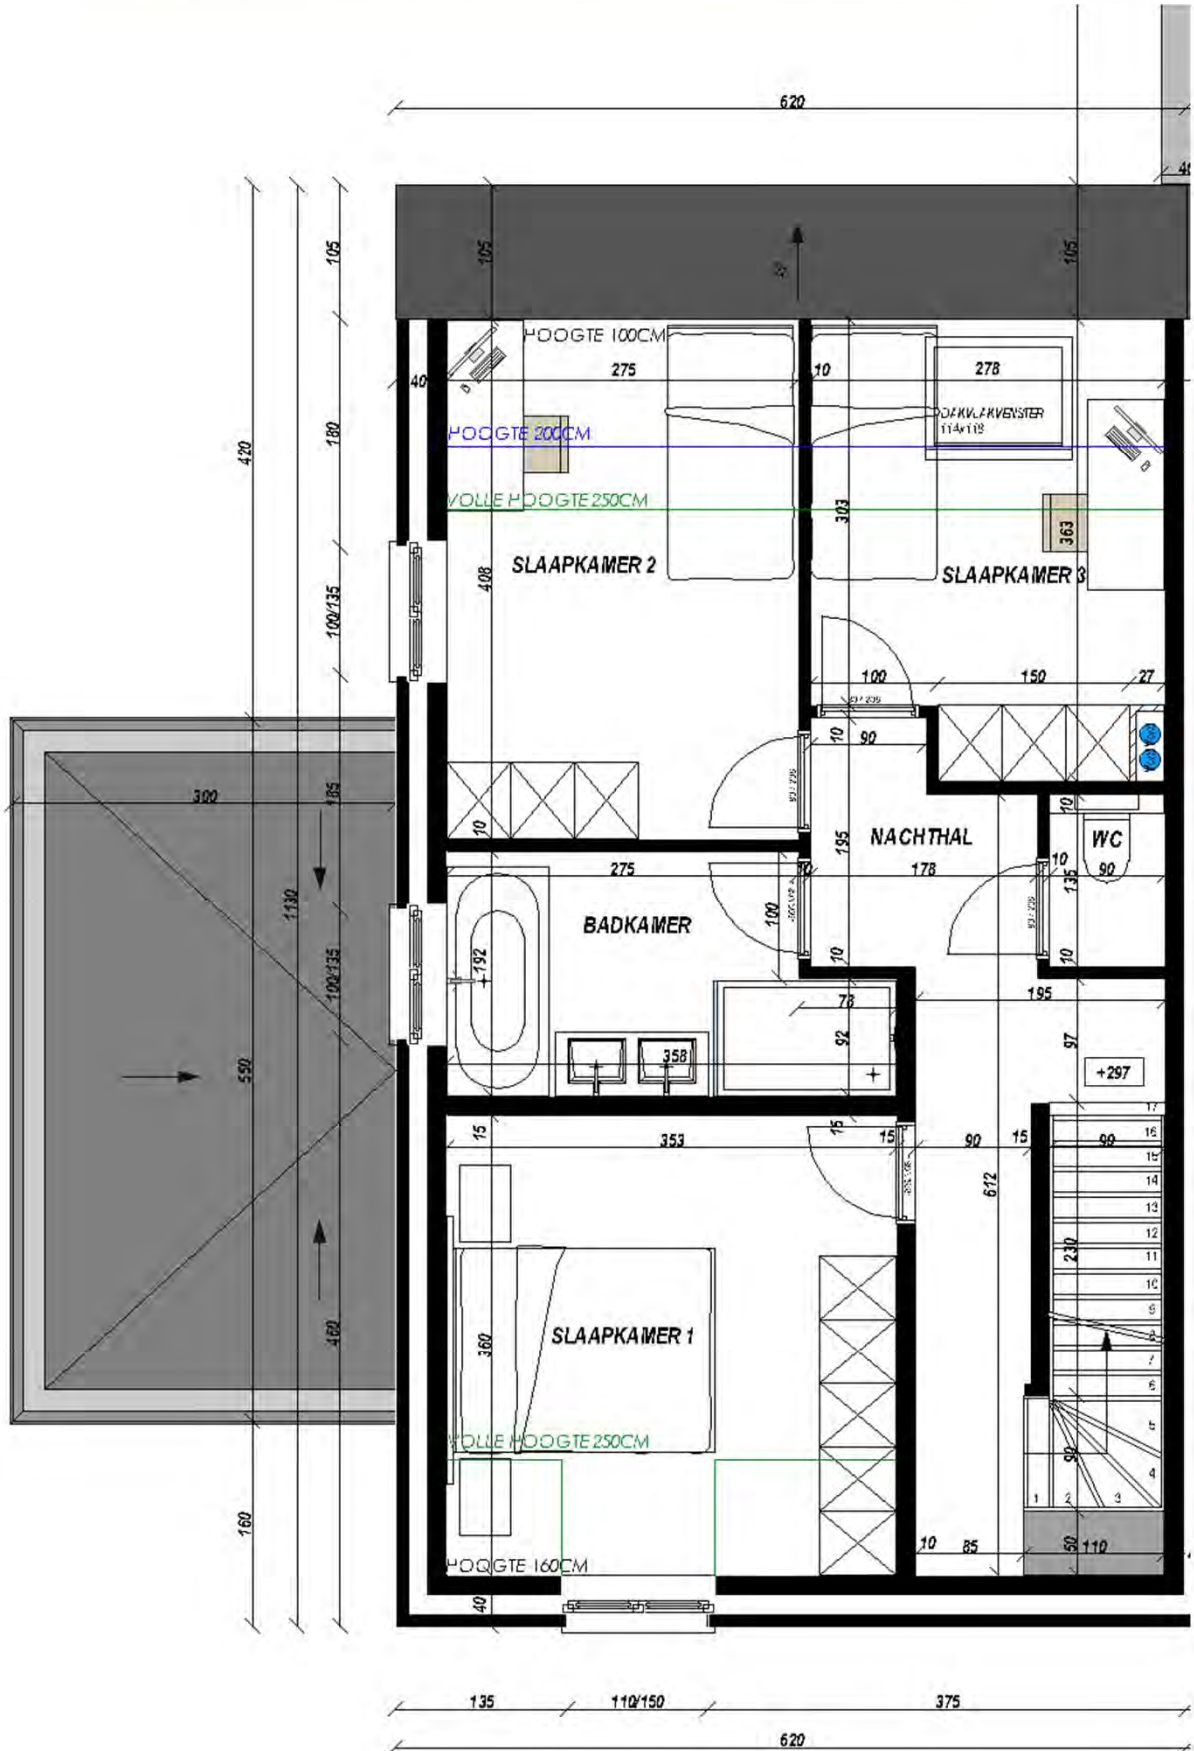

# Plan & Bouw

VERKAVELINGEN WONINGBOUW APPARTEMENTSBOUW

**LOT 12**  
VERDIEPING 1  
opp. : 63,61 m<sup>2</sup>

# Plan & Bouw

VERKADELINGEN WONINGBOUW APPARTEMENTSBOUW

**LOT 12**  
**ZOLDER**  
opp. : 39,84 m<sup>2</sup>