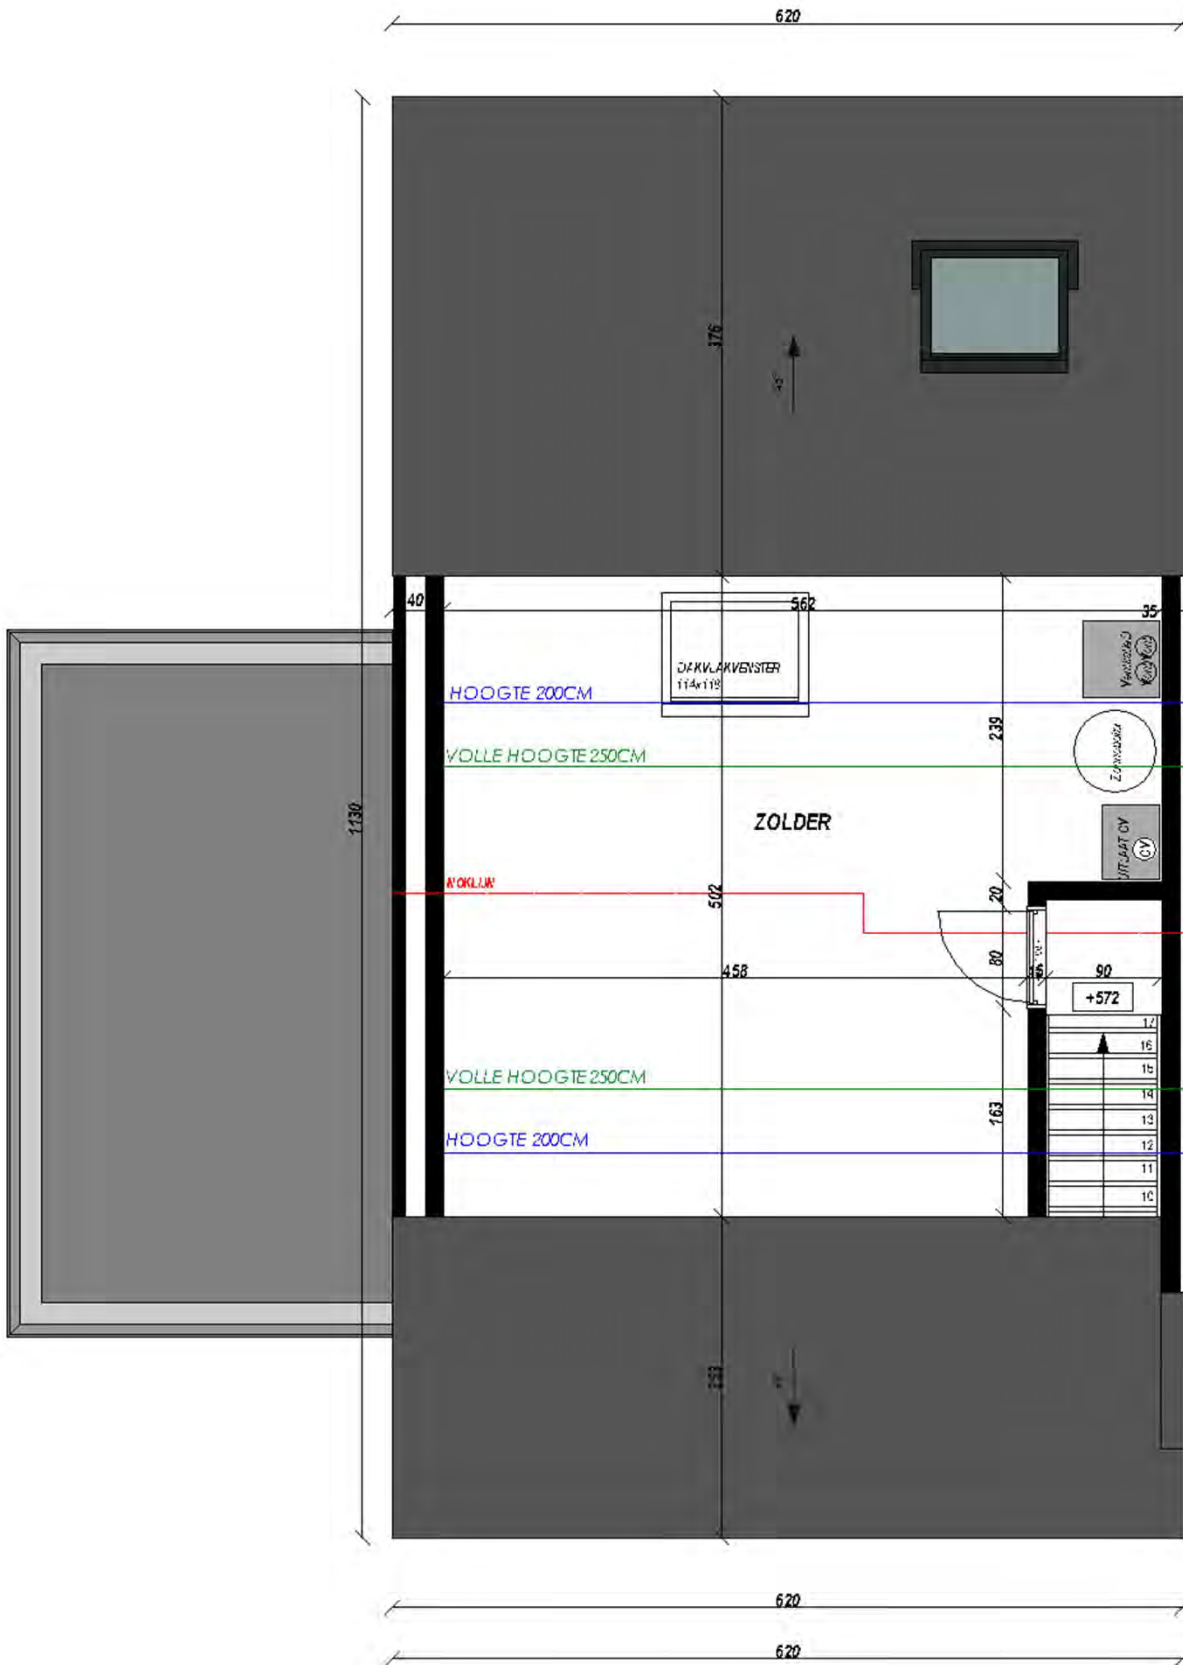

# Plan & Bouw

VERKAVELINGEN WONINGBOUW APPARTEMENTSBOUW

**LOT 12**  
VERDIEPING 1  
opp. : 63,61 m<sup>2</sup>

# Plan & Bouw

VERKADELINGEN WONINGBOUW APPARTEMENTSBOUW

**LOT 12**  
**ZOLDER**  
opp. : 39,84 m<sup>2</sup>