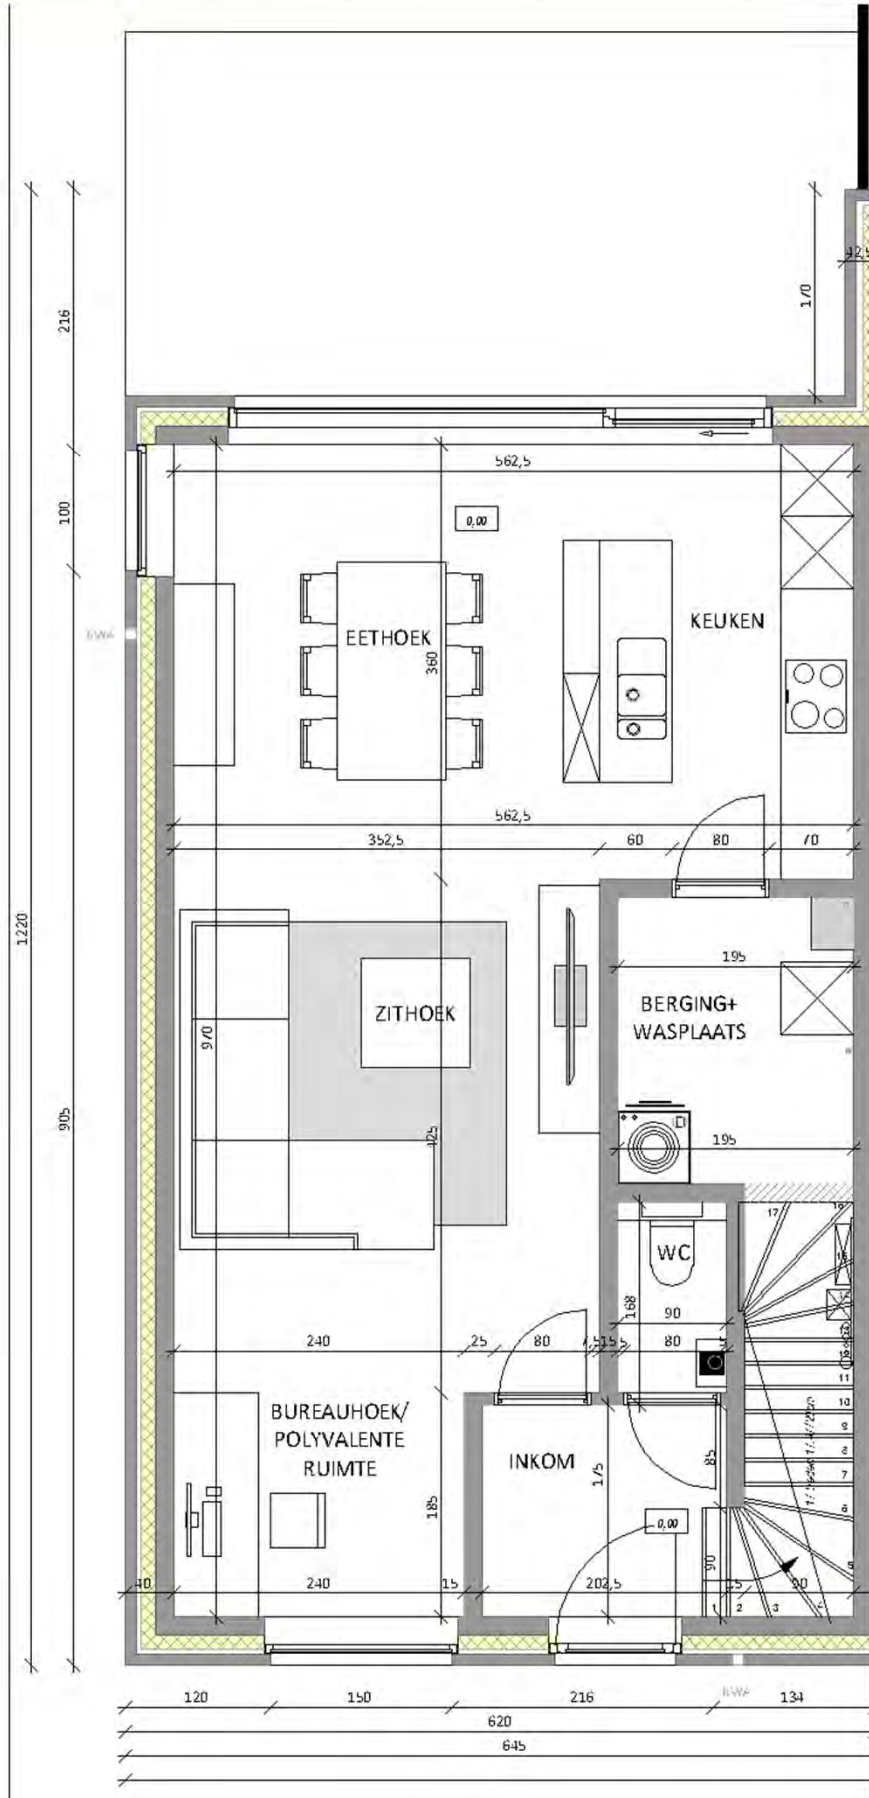

Plan & Bouw

VERKAVELINGEN WONINGBOUW APPARTEMENTSBOUW

LOT 22
GELIJKVLOERS 1
opp. : m²

Plan & Bouw

VERKAVELINGEN WONINGBOUW APPARTEMENTSBOUW

LOT 22
VERDIEPING 1
opp. : m²