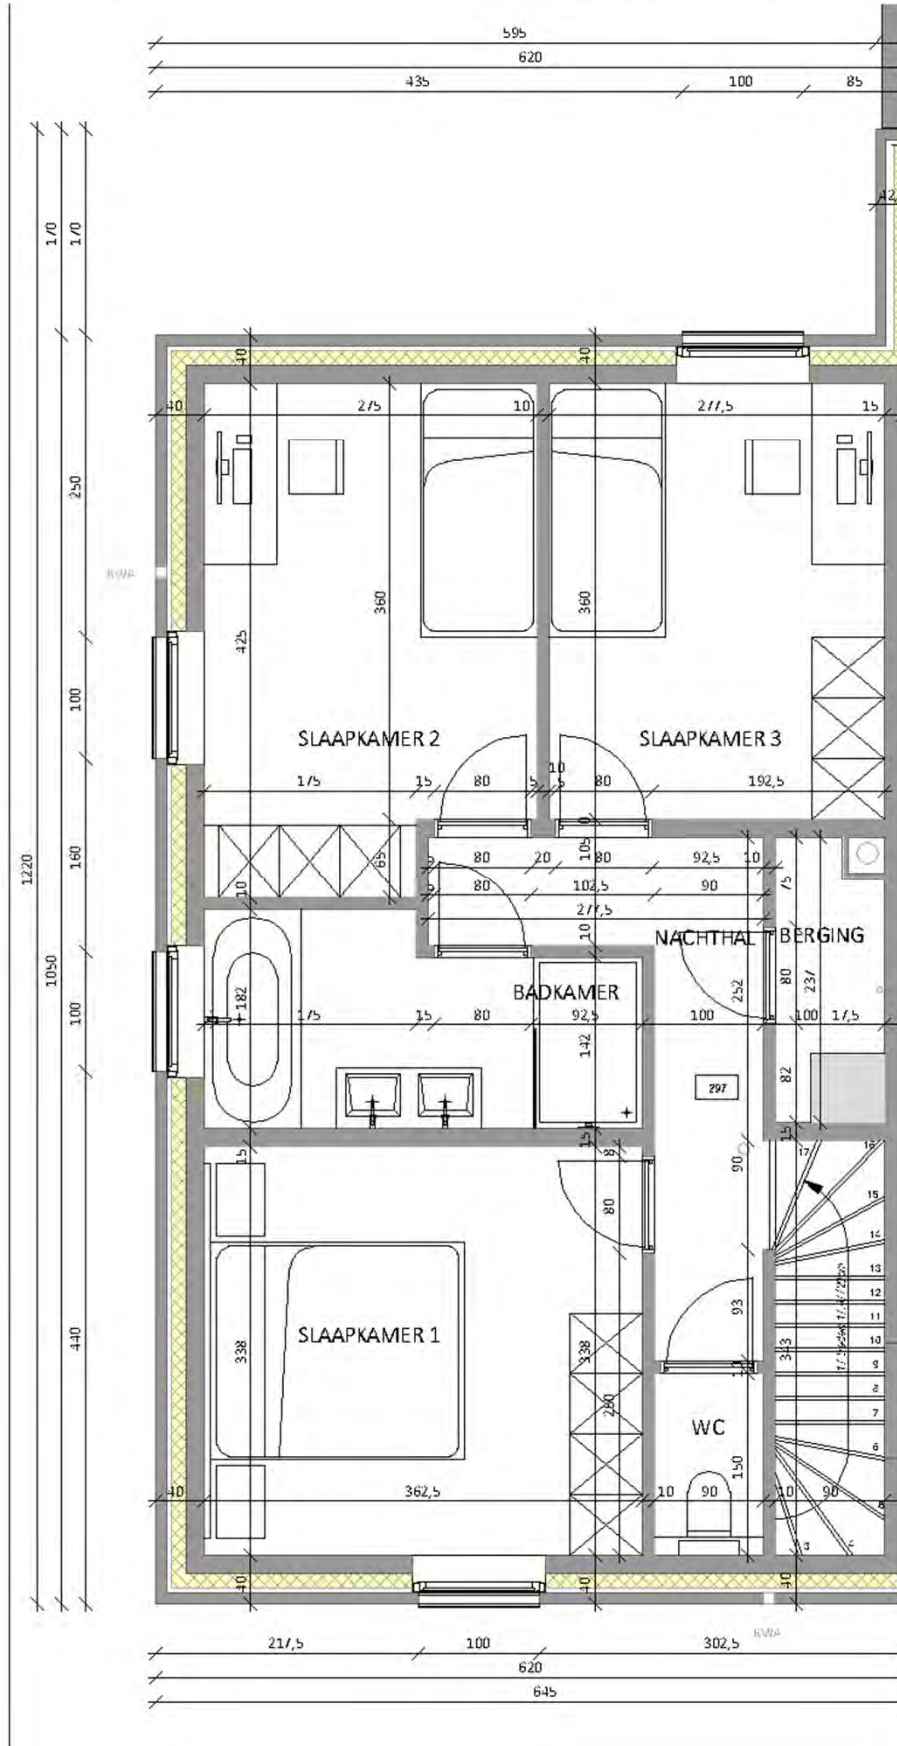

Plan & Bouw

VERKAVELINGEN WONINGBOUW APPARTEMENTSBOUW

LOT 22
GELIJKVLOERS 1
opp. : m²

Plan & Bouw

VERKAVELINGEN WONINGBOUW APPARTEMENTSBOUW

LOT 22
VERDIEPING 1
opp. : m²