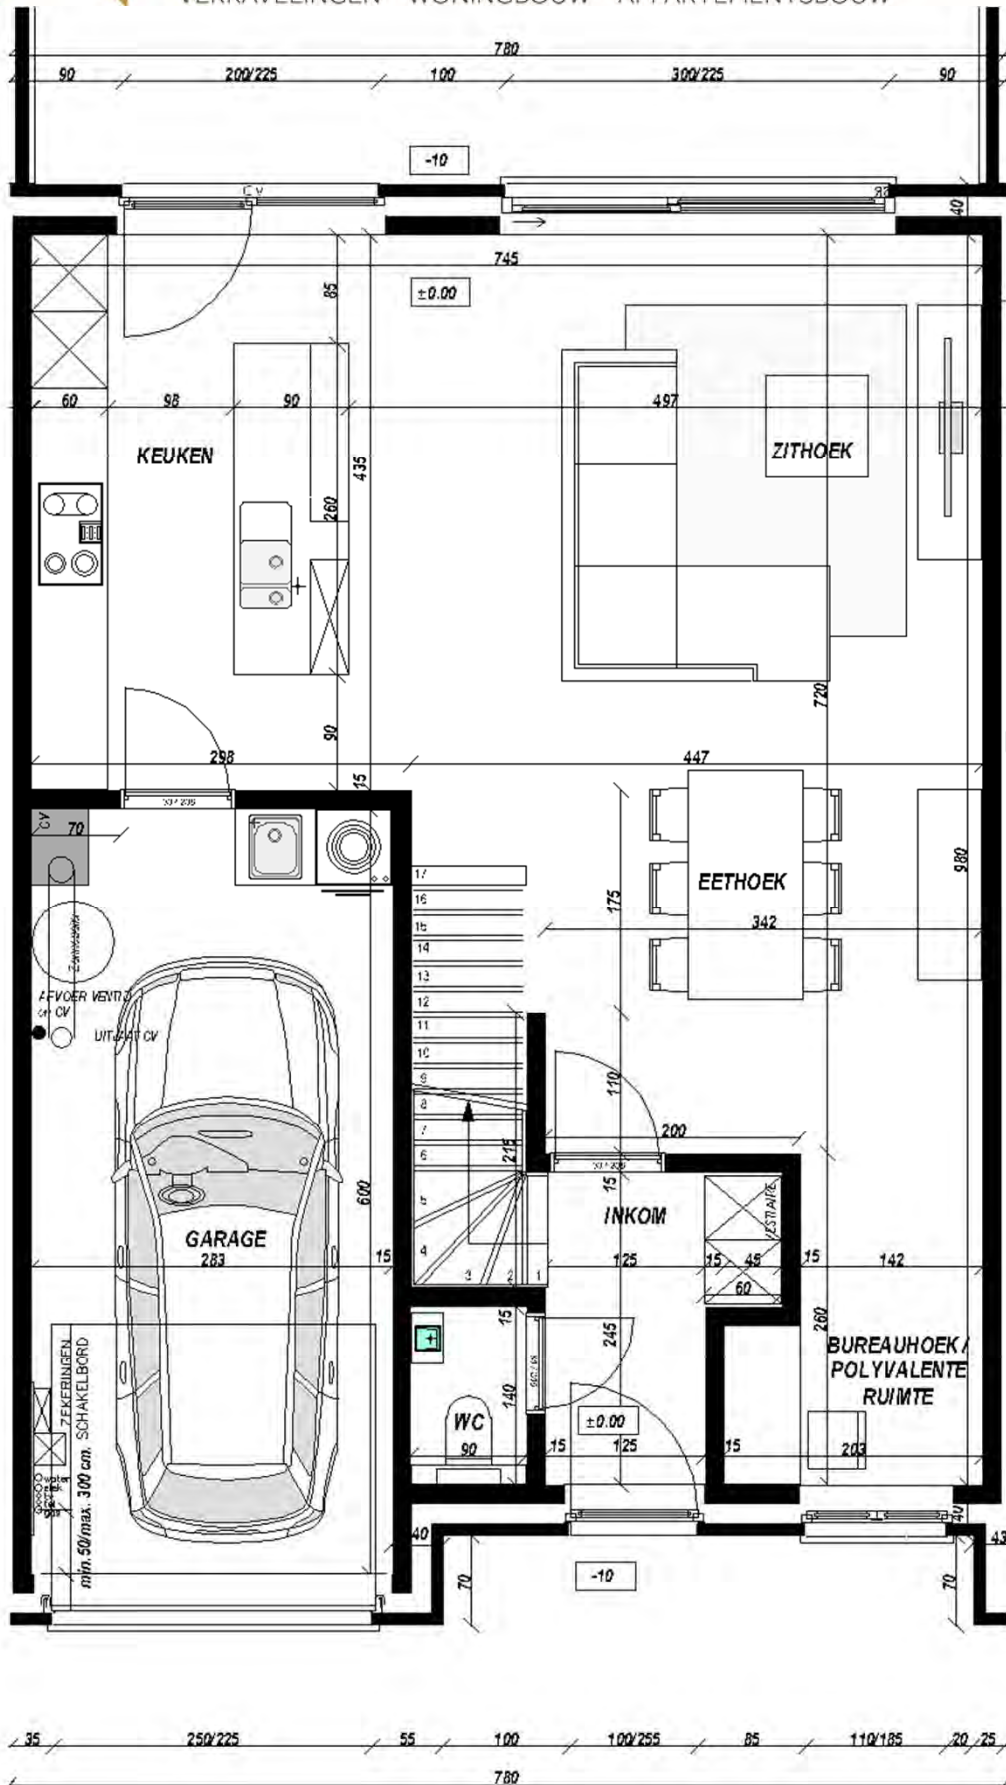

Plan & Bouw

VERKAVELINGEN WONINGBOUW APPARTEMENTSBOUW

LOT 8
GELIJKVLOERS
opp. : 85,17 m²

Plan & Bouw

VERKAVELINGEN WONINGBOUW APPARTEMENTSBOUW

LOT 8
VERDIEPING 1
opp. : 85,17 m²