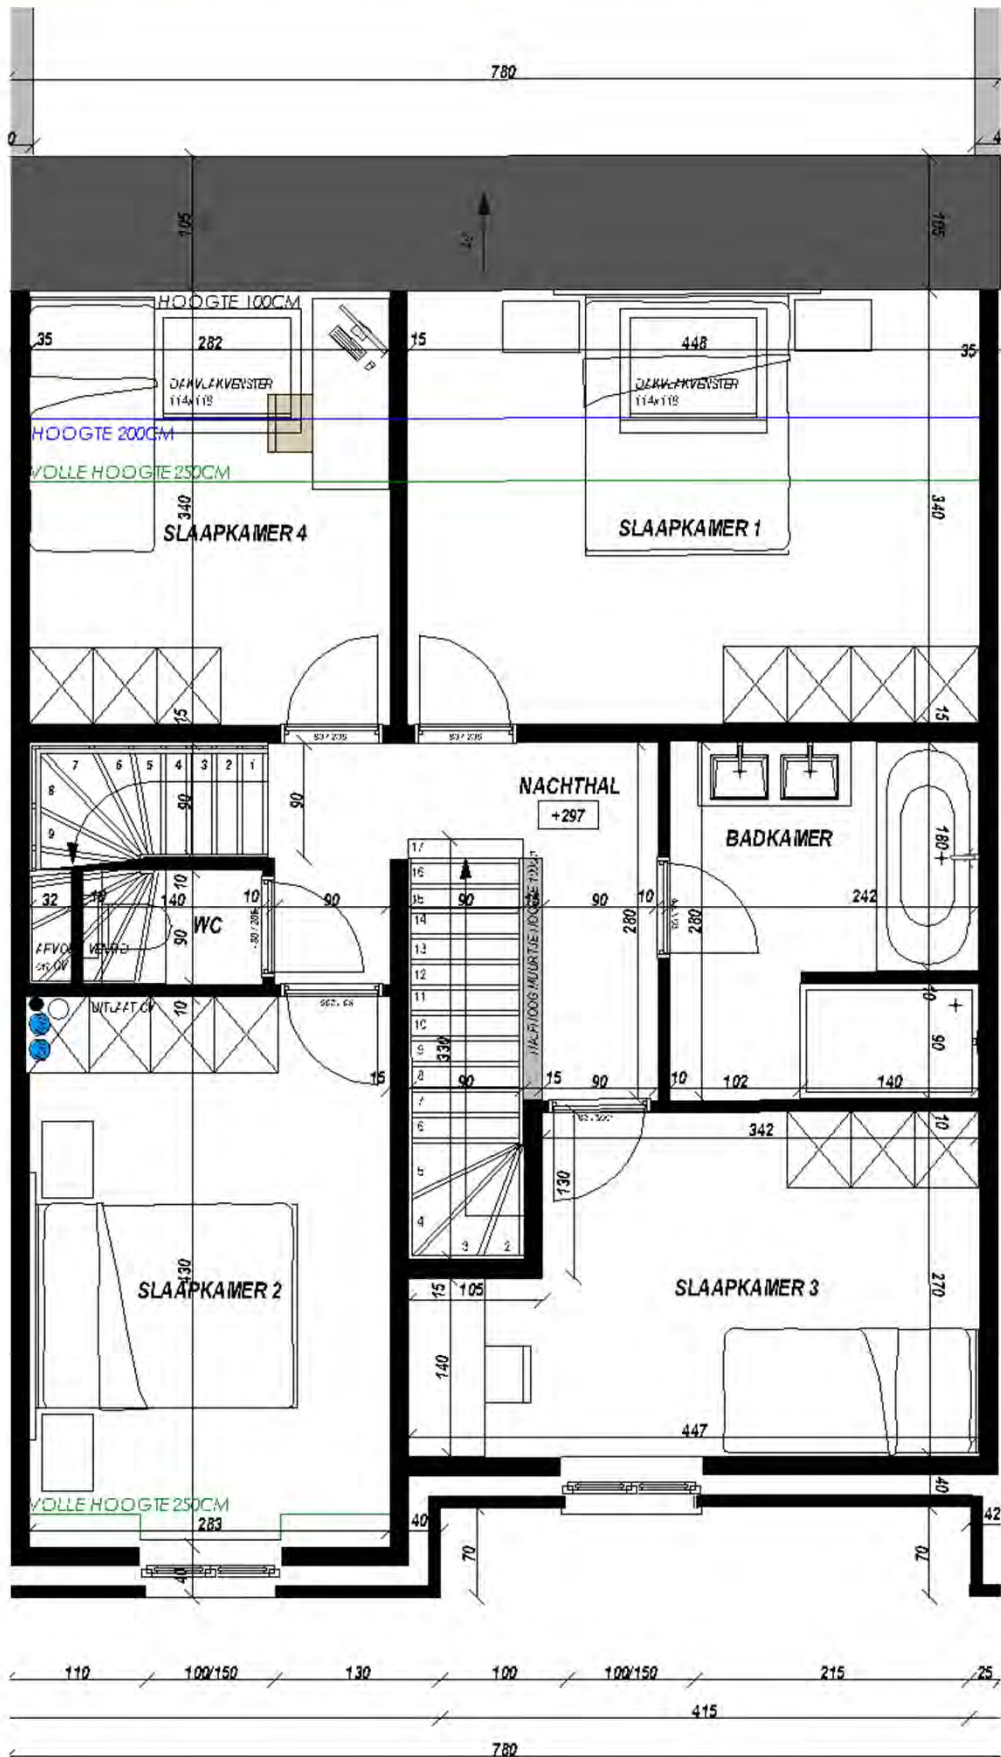

Plan & Bouw

VERKAVELINGEN WONINGBOUW APPARTEMENTSBOUW

LOT 8
GELIJKVLOERS
opp. : 85,17 m²

Plan & Bouw

VERKAVELINGEN WONINGBOUW APPARTEMENTSBOUW

LOT 8
VERDIEPING 1
opp. : 85,17 m²