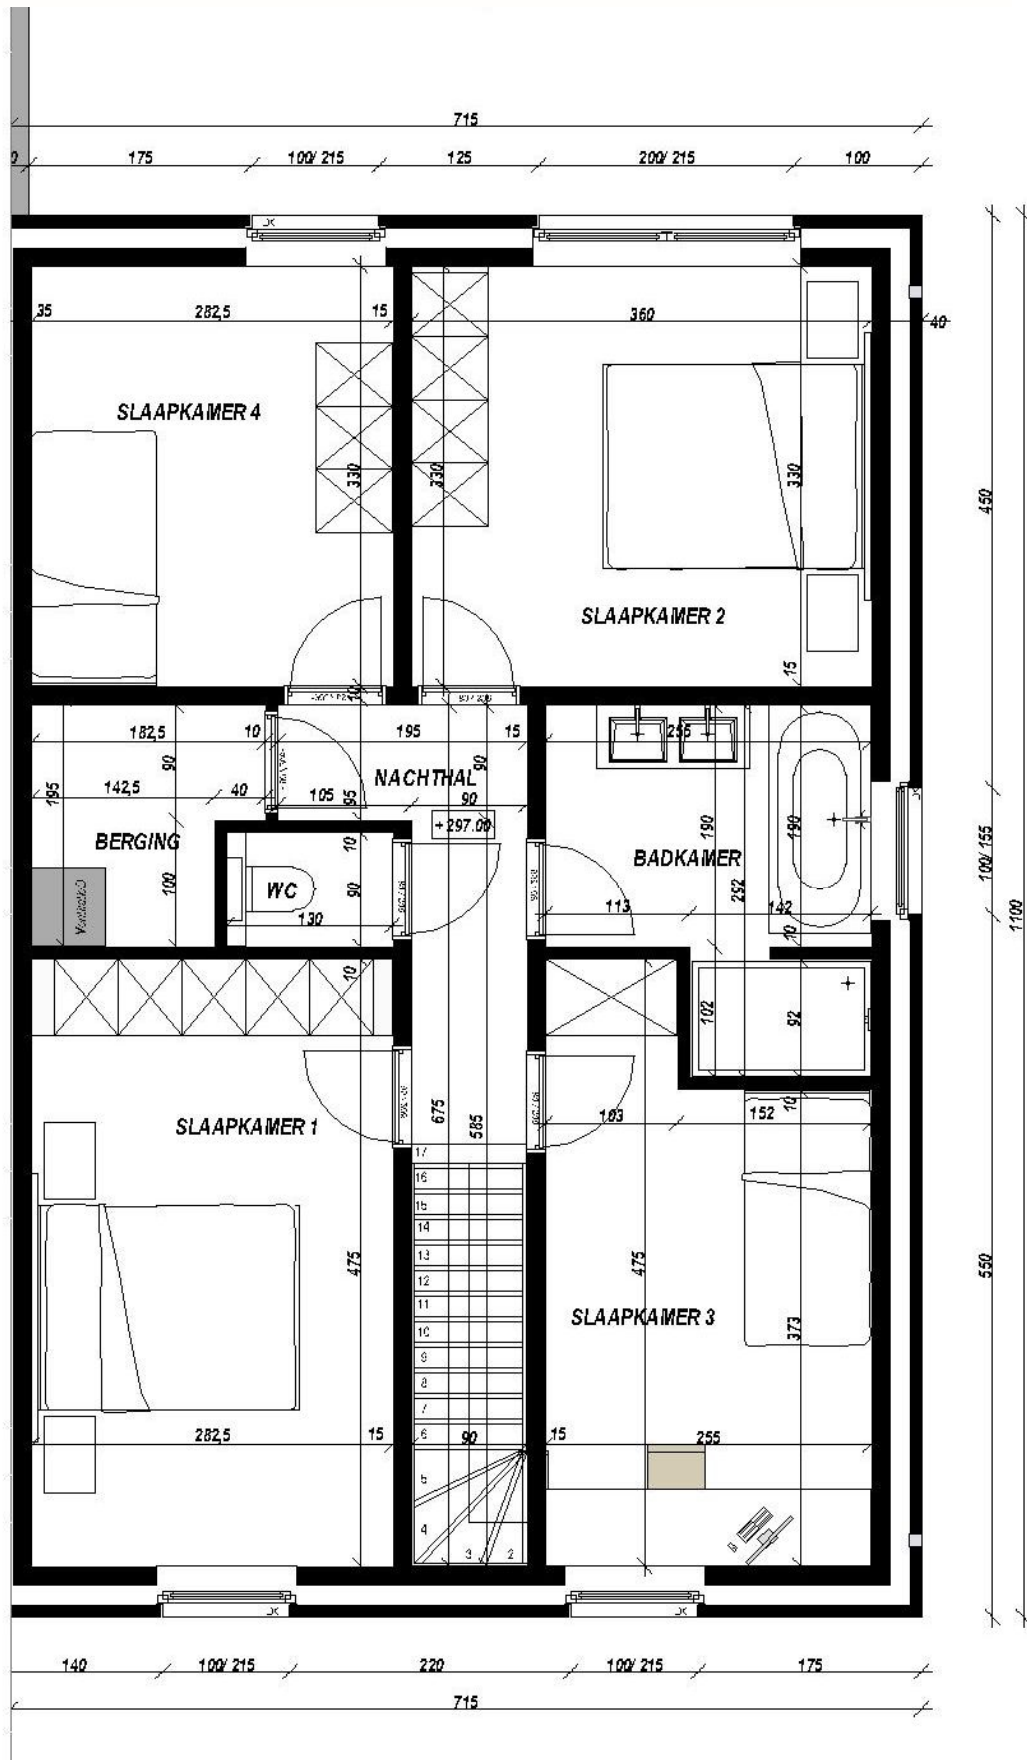

Plan & Bouw

VERKAVELINGEN WONINGBOUW APPARTEMENTSBOUW

LOT 13
GELIJKVLOERS 1
opp. : 78.65 m²

Plan&Bouw

VERKAVELINGEN WONINGBOUW APPARTEMENTSBOUW

LOT 13
VERDIEPING 1
opp. : 78.65 m²