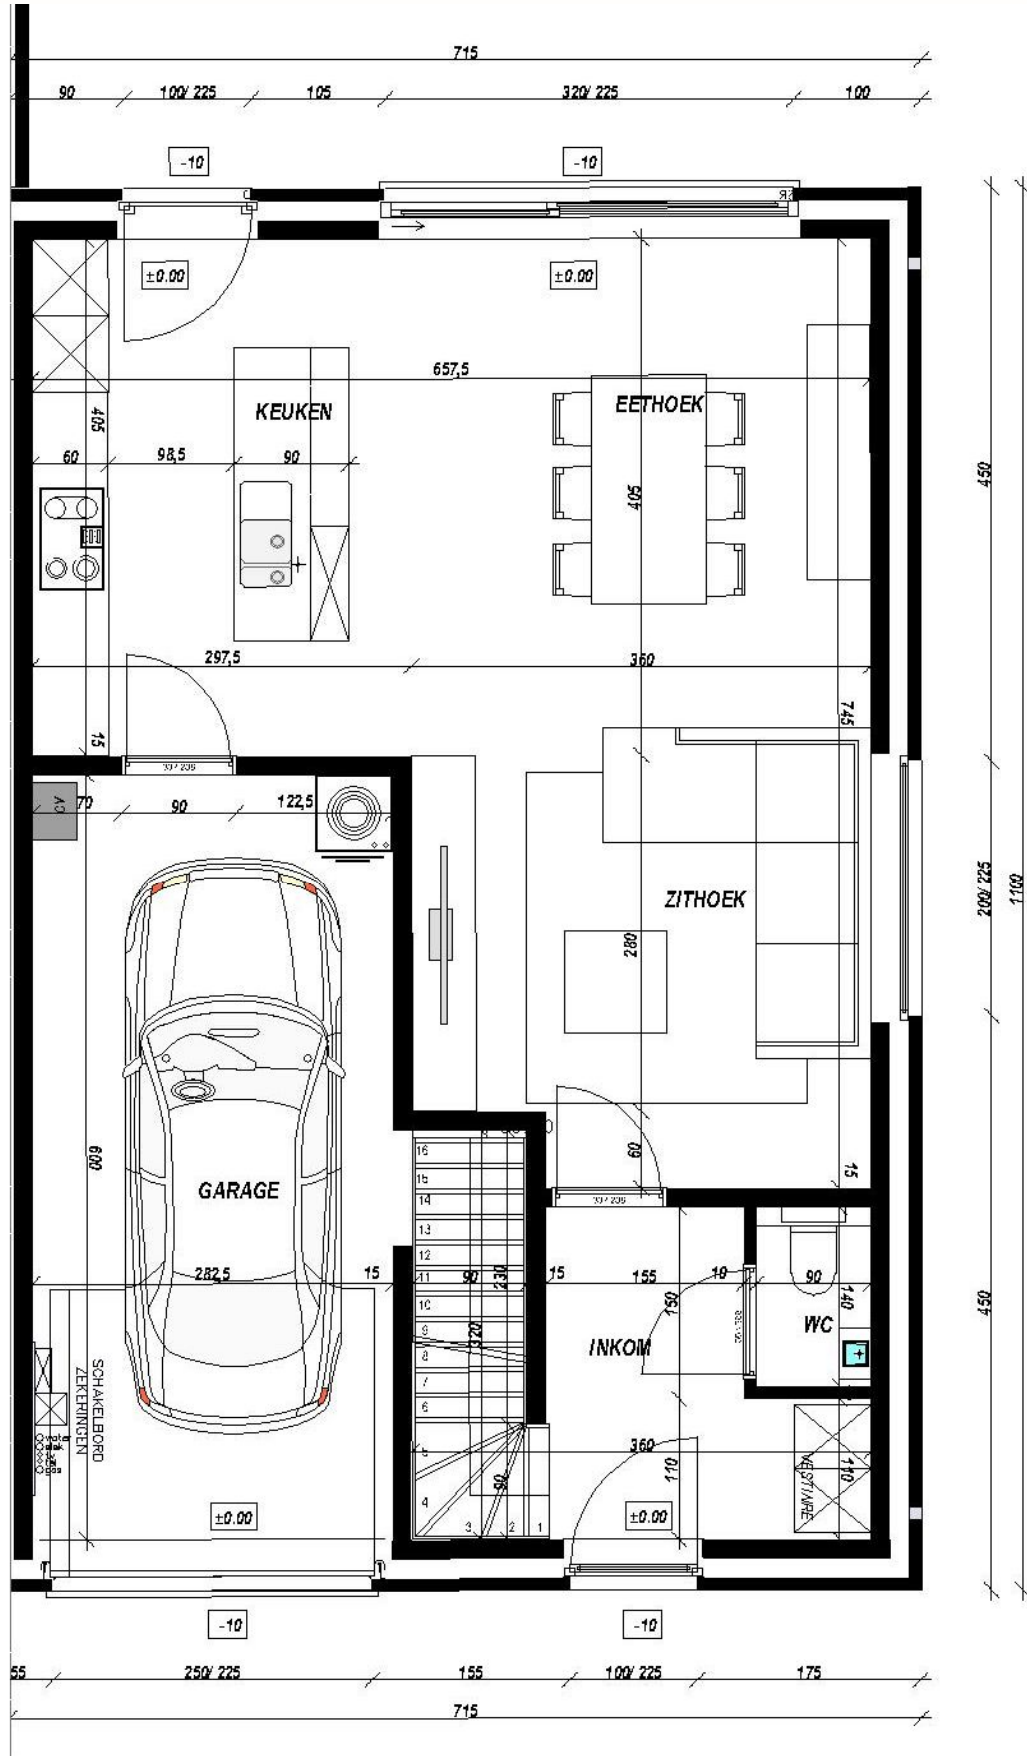

Plan & Bouw

VERKAVELINGEN WONINGBOUW APPARTEMENTSBOUW

LOT 13
GELIJKVLOERS 1
opp. : 78.65 m²

Plan&Bouw

VERKAVELINGEN WONINGBOUW APPARTEMENTSBOUW

LOT 13
VERDIEPING 1
opp. : 78.65 m²