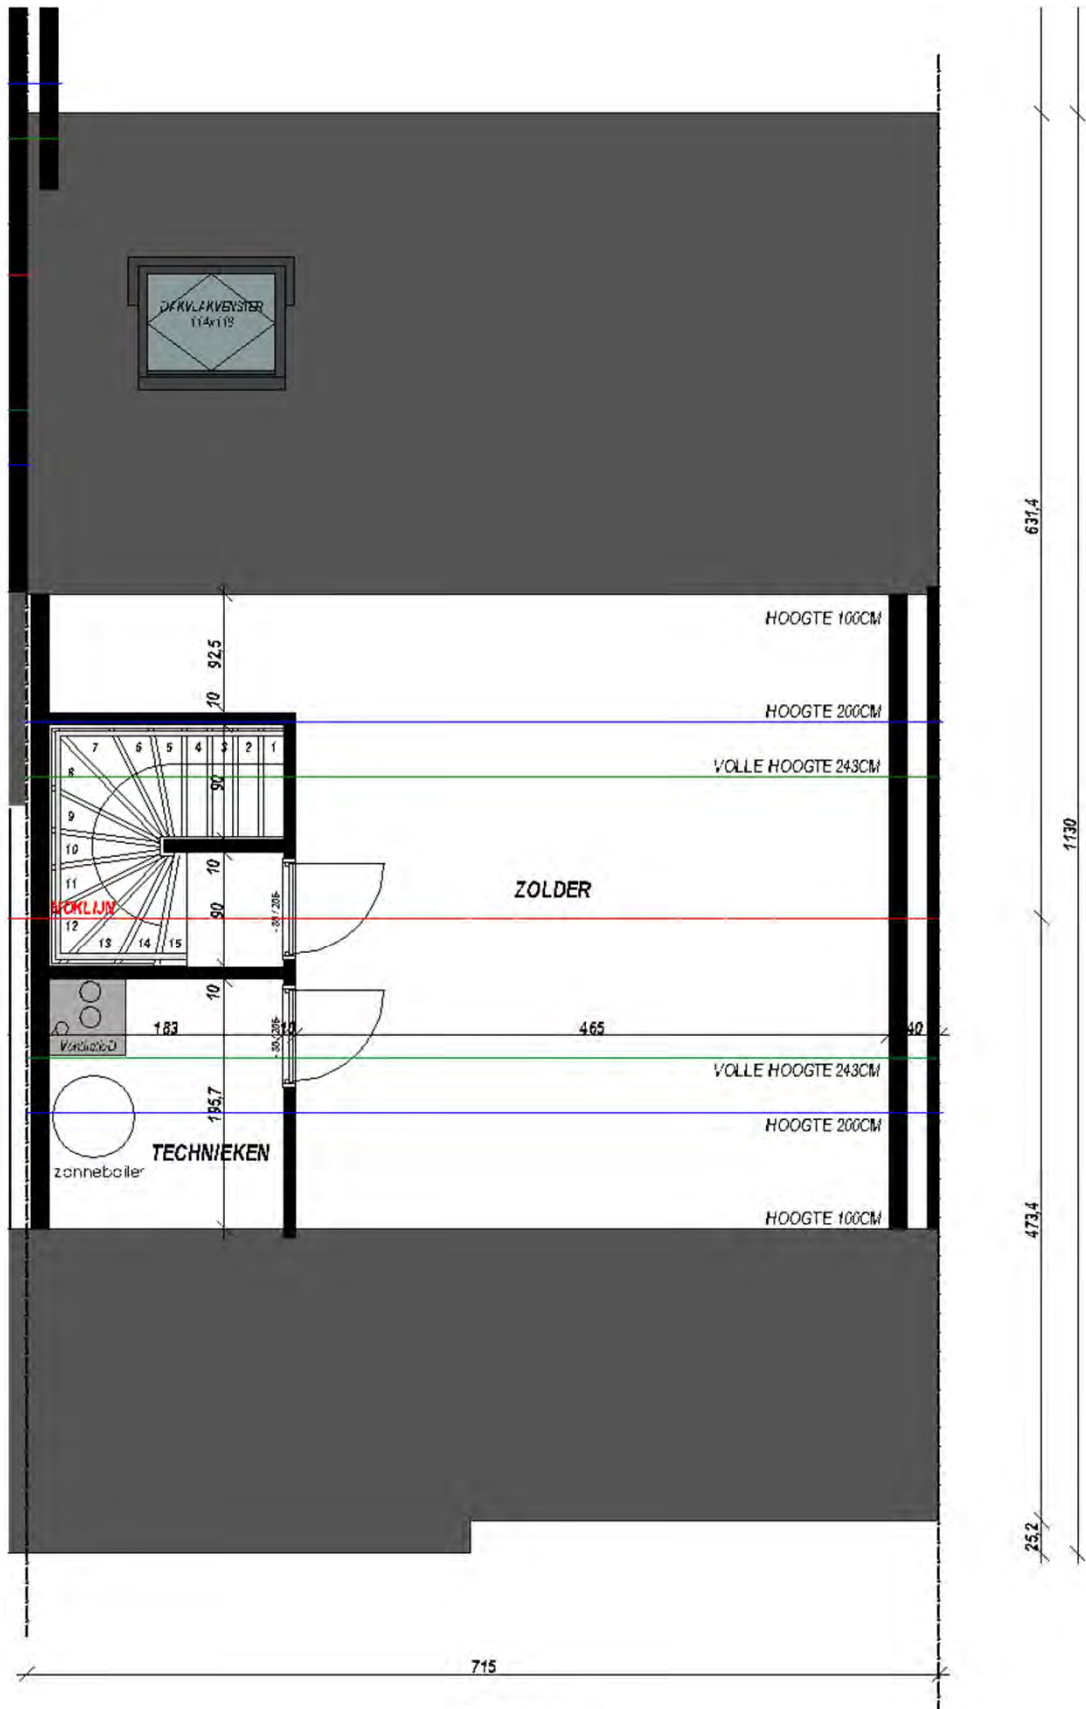

Plan & Bouw

VERKAVELINGEN WONINGBOUW APPARTEMENTSBOUW

LOT 1
GELIJKVLOERS 1
opp. : 81,30 m²

Plan & Bouw

VERKAVELINGEN WONINGBOUW APPARTEMENTSBOUW

LOT 1
ZOLDER
opp. : 37,48 m²