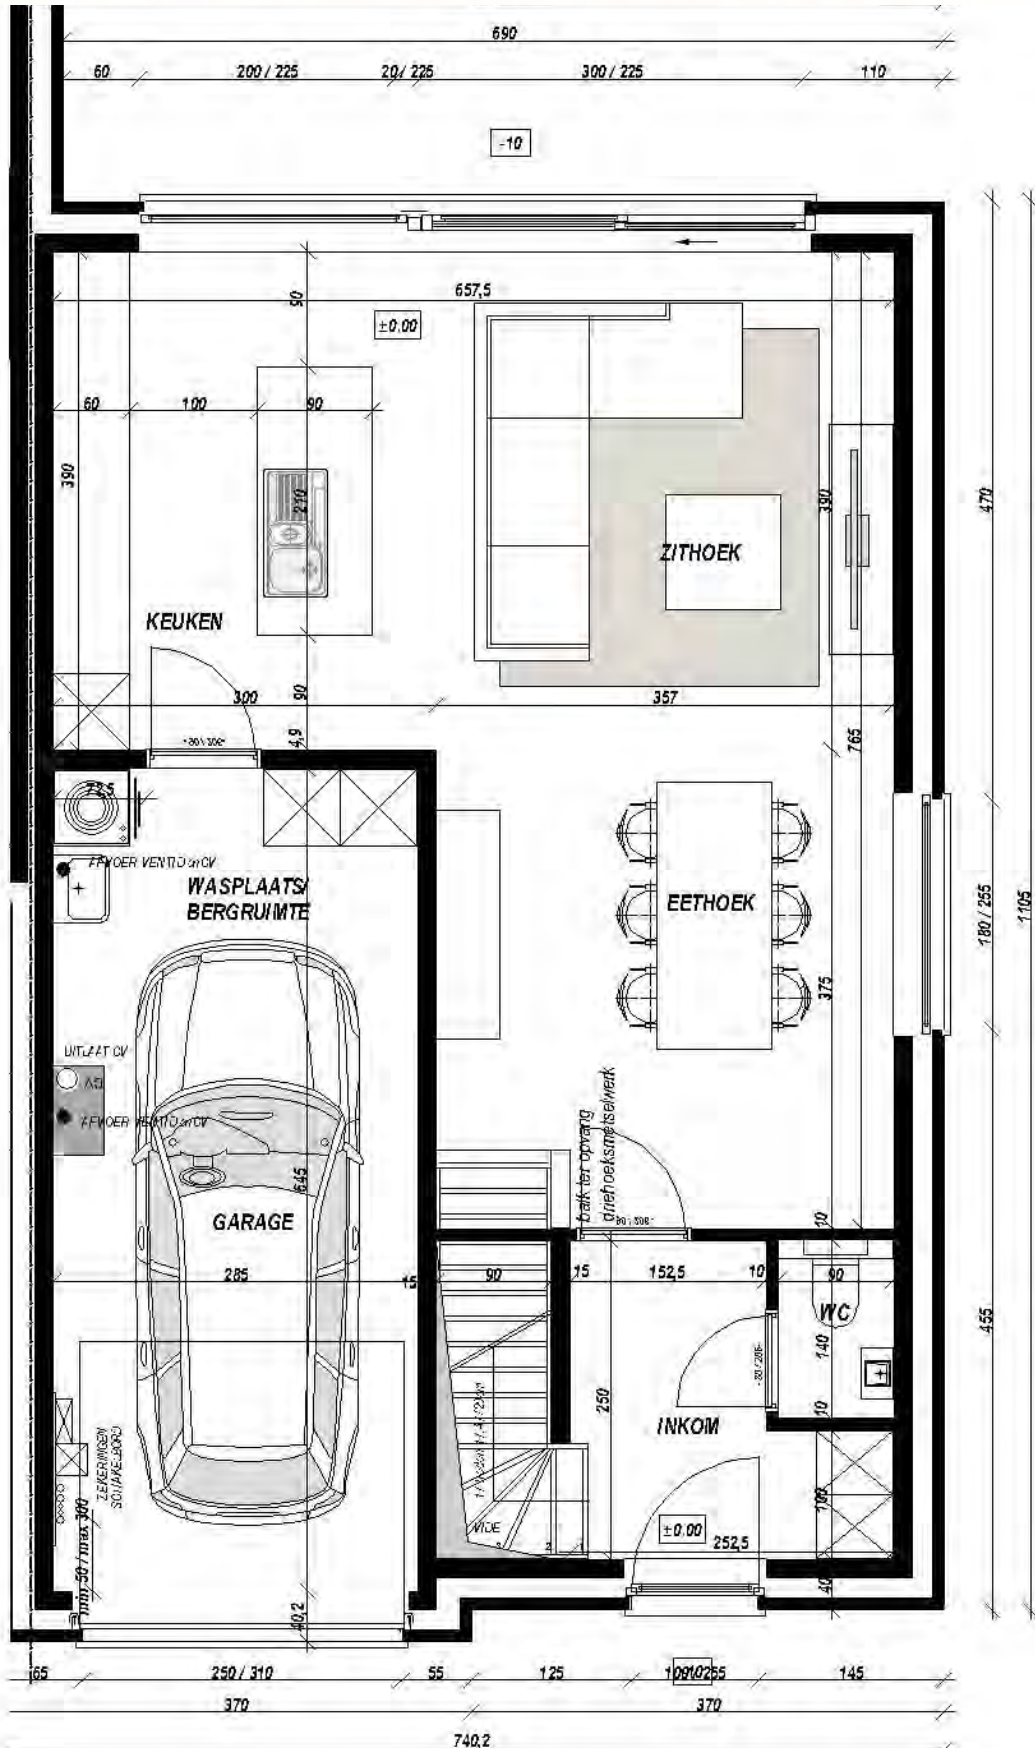

Plan & Bouw

VERKAVELINGEN WONINGBOUW APPARTEMENTSBOUW

LOT 1
GELIJKVLOERS 1
opp. : 81,30 m²

Plan & Bouw

VERKAVELINGEN WONINGBOUW APPARTEMENTSBOUW

LOT 1
ZOLDER
opp. : 37,48 m²