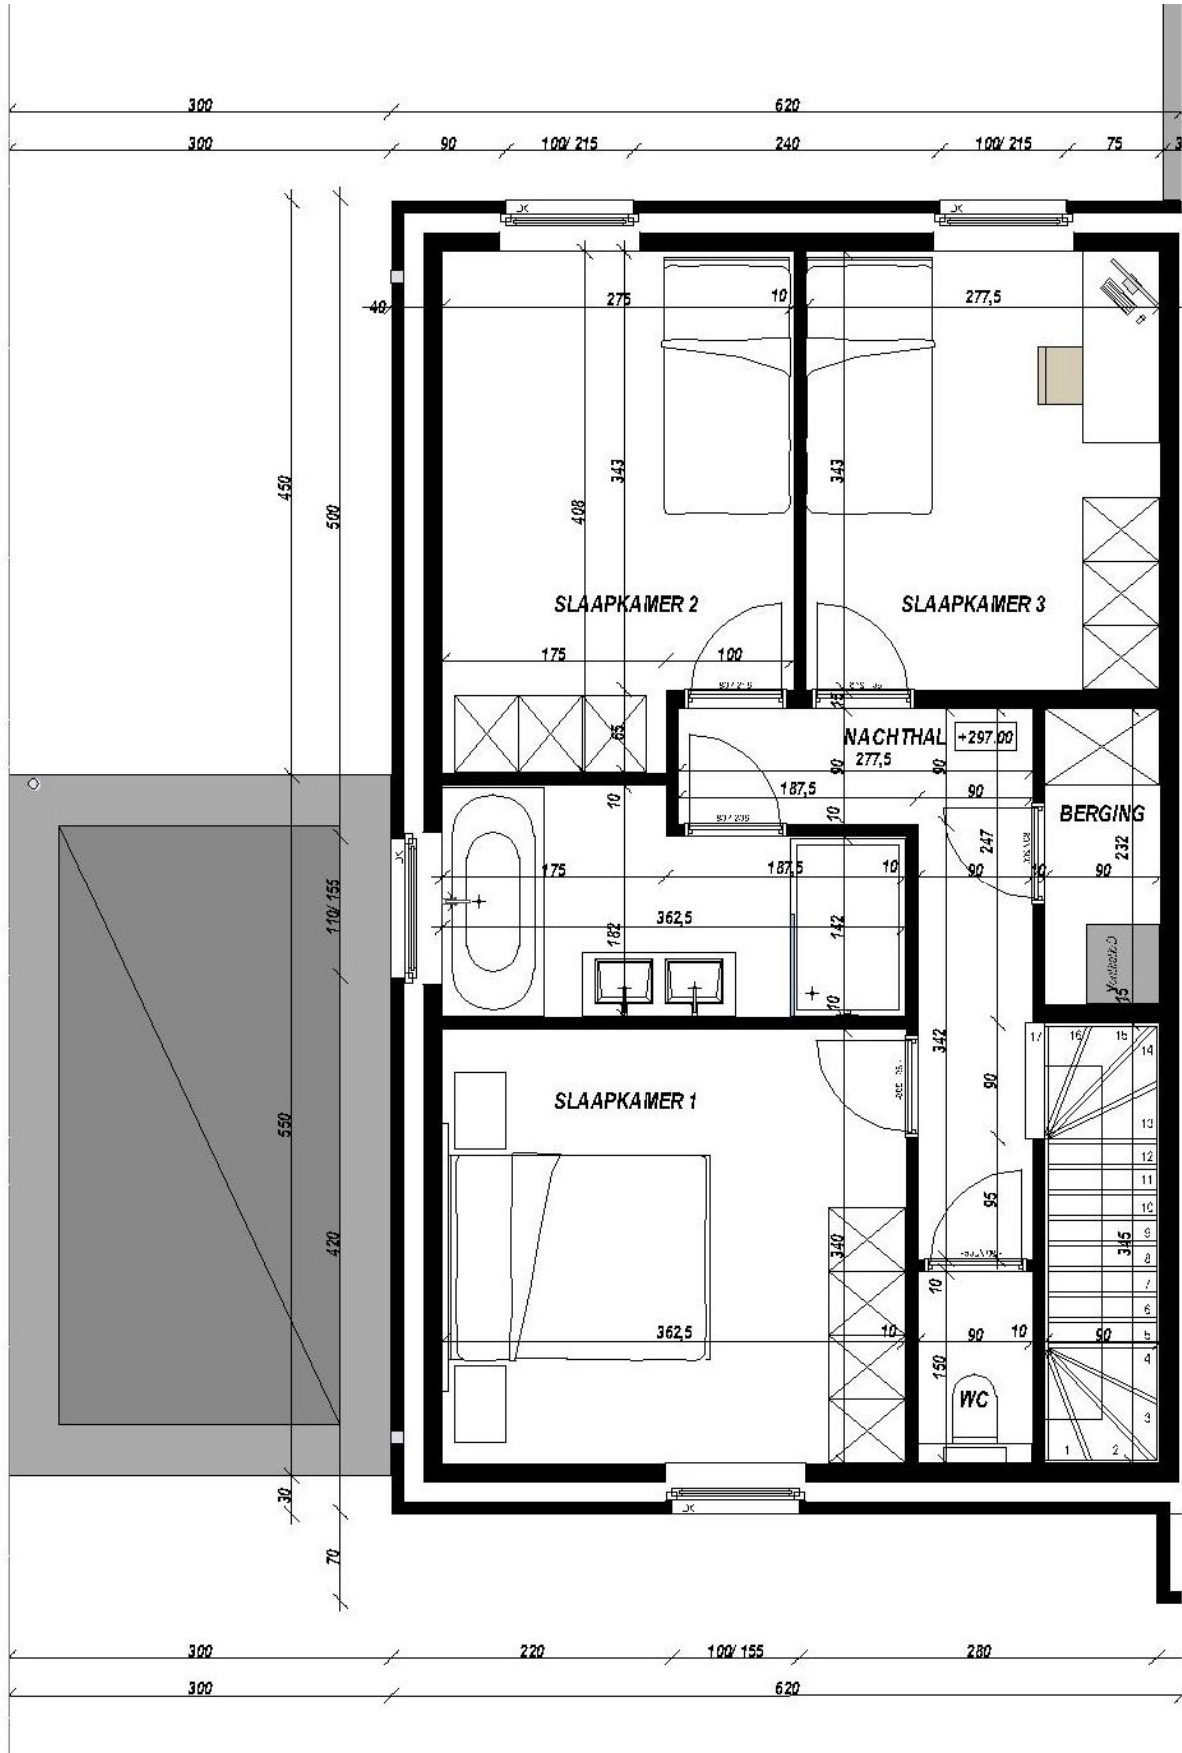

Plan & Bouw

VERKAVELINGEN WONINGBOUW APPARTEMENTSBOUW

LOT 14
GELIJKVLOERS 1
opp. : 63.89 m²

Plan & Bouw

VERKAVELINGEN WONINGBOUW APPARTEMENTSBOUW

LOT 14
VERDIEPING 1
opp. : 63.86 m²