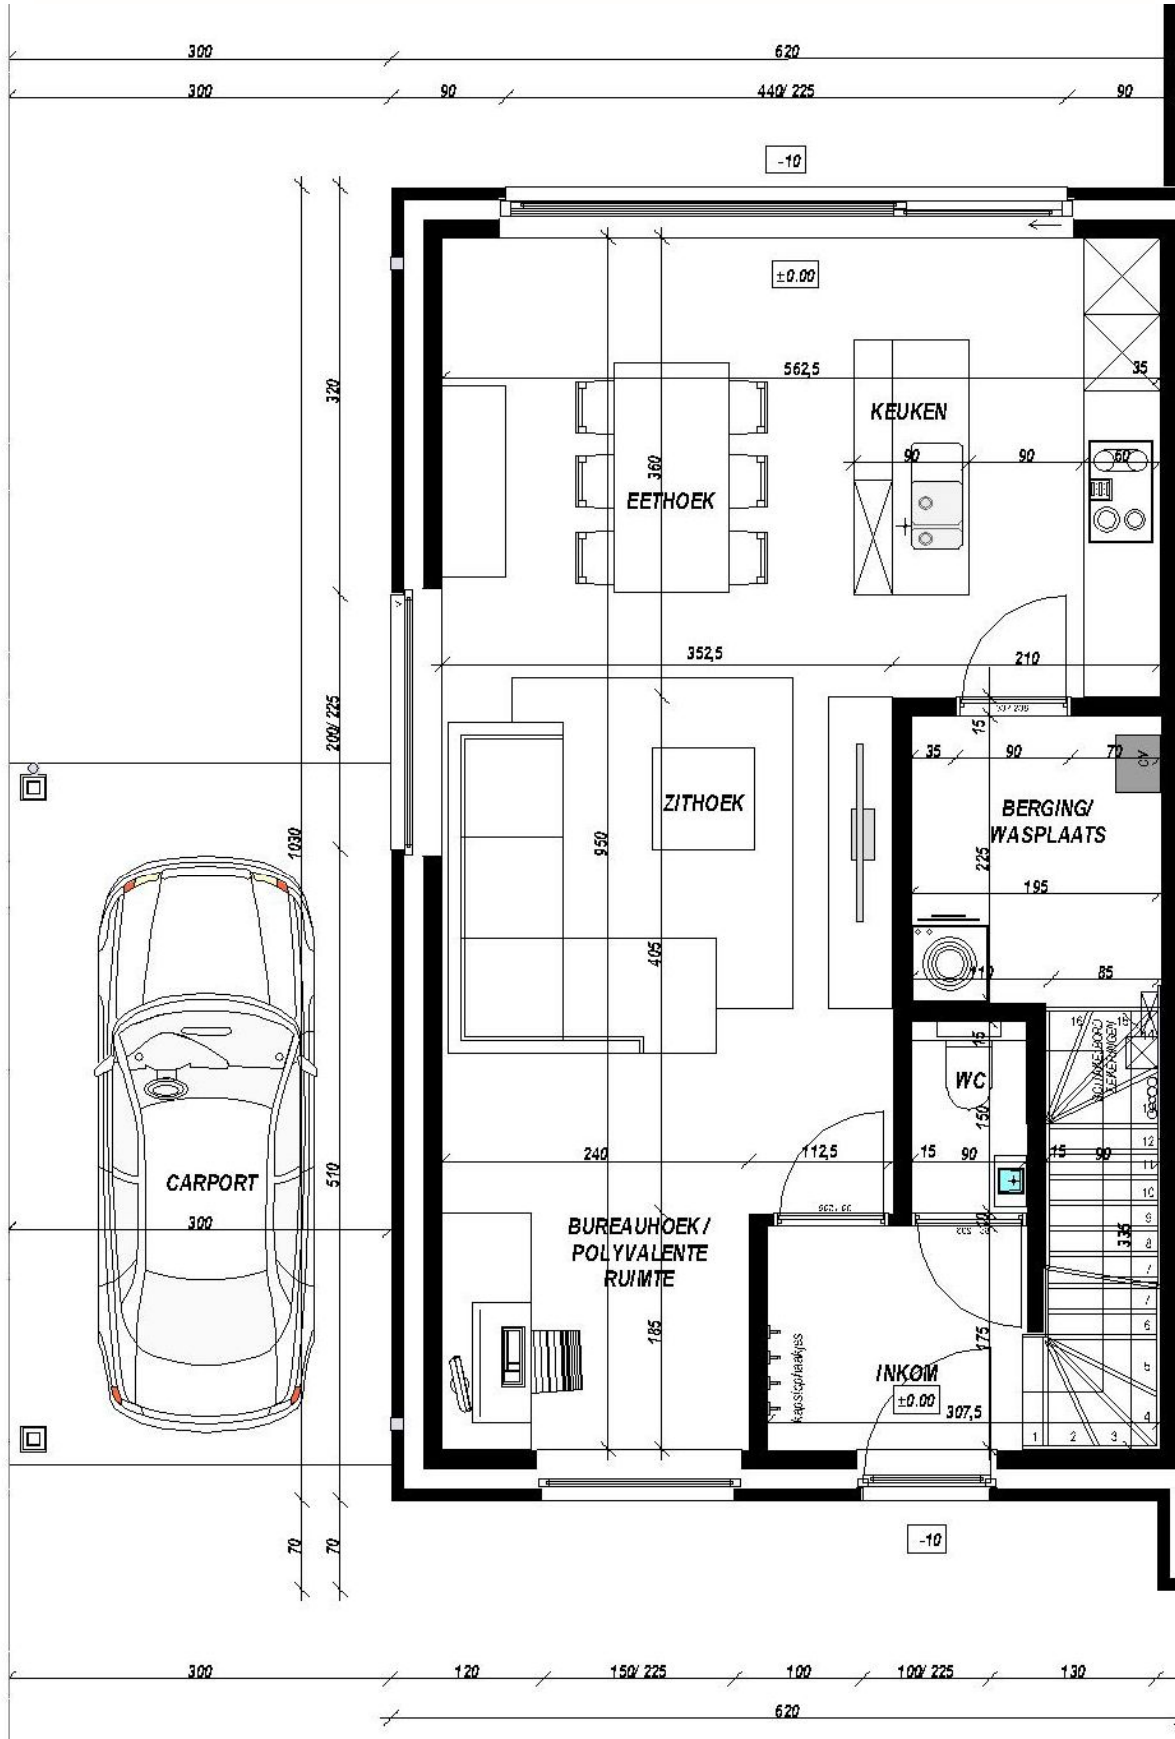

Plan & Bouw

VERKAVELINGEN WONINGBOUW APPARTEMENTSBOUW

LOT 14
GELIJKVLOERS 1
opp. : 63.89 m²

Plan & Bouw

VERKAVELINGEN WONINGBOUW APPARTEMENTSBOUW

LOT 14
VERDIEPING 1
opp. : 63.86 m²